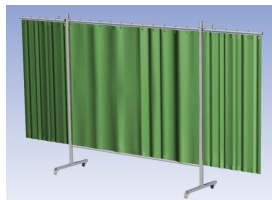

Lasscherm Omnium Drieluik Green 6 gordijn

<http://www.weldingsupplies.nl/product_info.php?products_id=2724>

Product Name: Lasscherm Omnium Drieluik Green 6 gordijn
Manufacturer: Cepro
Model Number: 79.36.36.16

Het cepro Omnium programma omvat een serie stabiele en fraai afgewerkte schermen, geschikt voor middel zwaar werk. De schermen kunnen geleverd worden met gordijnen, lamellen of lassheet in alle leverbare kleuren. Alle zijn goedgekeurd volgens de Europese norm voor lasgordijnen EN1598. Omstanders worden beschermt tegen gevaarlijke straling van laswerkzaamheden, zoals blauw licht en Ultra Violet licht. Tevens wordt de lasser zelf beschermt tegen reflectie van laslicht. **Eigenschappen:**

- Deze set bevat een Drieluik frame met gordijn Green6, transparant
- Het frame bestaat uit een middenkader met 2 zwenkarmen
- Totale lengte van het frame is 375 cm
- Beschermt omstanders tegen straling van laswerkzaamheden
- Beschermt lasser tegen reflectie van laslicht
- Zelfdovend, derhalve bestand tegen lasvonken
- Stabiel frame
- Verrijdbaar d.m.v. 4 zwenkwielen, waarvan 2 met rem

Ook verkrijgbaar als:

- [Drieluik en Drieluik XL](#) met gordijnen, lamellen of lassheet in de kleuren BronzeCE, OrangeCE, Green6 of Green9
- [Enkel scherm](#) met gordijn, lamellen of lassheet in de kleuren BronzeCE, OrangeCE, Green6 of Green9

Het lasscherm biedt de mogelijkheid om de lasser goed af te schermen van zijn omgeving zonder "op gesloten" te worden. Doordat gordijn Green6 transparant is blijft er goed zicht op de werkplek wat bijdraagt aan veiligheid.

Laslamellen, lasgordijnen en lassheet bieden elk dezelfde visuele bescherming. De keuze wordt bepaald door de mechanische belasting waaraan de afscherming wordt bloot gesteld.

Wanneer er sprake is van een grote of regelmatige mechanische belasting verdient het de aanbeveling lamellen toe te passen. Een lassheet is een economisch alternatief voor laslamellen, maar zijn dunner. Lasgordijnen bestaan in tegendeel tot de lamellen en lassheet uit ´´n geheel.

Het scherm wordt geleverd als bouw pakket verpakt in een stevige kartonnen doos.

Hoogte	200 cm
Breedte middenkader	215 cm
Aantal zwenkarmen	2 stuks
Breedte zwenkarmen	80 cm
Totaal lengte frame	375 cm
Hoogte gordijn	160 cm