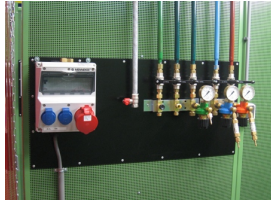

Werkplaats inrichting > Geluidsoverlast > Toebehoren > Sonic universele montageplaat 45x96cm

## Sonic universele montageplaat 45x96cm

[http://www.weldingsupplies.nl/product\\_info.php?products\\_id=2759](http://www.weldingsupplies.nl/product_info.php?products_id=2759)

Product Name: Sonic universele montageplaat 45x96cm  
Manufacturer: Cepro  
Model Number: 79.45.33034596

### Deze Sonic universele montageplaat is geschikt voor bevestiging van gas- en

zuurstoftoevoer, electriciteit enzovoort. Deze montageplaat maakt onderdeel uit van het Cepro Sonic Classic programma. **Ook verkrijgbaar:**

**Het Cepro Sonic Classic programma** Met dit uitgebreide programma kan een substantiele reductie van geluidsoverlast gerealiseerd worden, waardoor aan de geldende normen op het gebied van geluidsbelasting kan worden voldaan. Deze geluidsisolerende producten zorgen voor een hogere productie en een beter functioneren van medewerkers in lawaaiige omstandigheden. Het Cepro Sonic Classic programma bestaat uit een wandstelsel met ingebouwde geluiddempende en geluidwerende elementen. Hierdoor ontstaat niet alleen geluidsluwt op de werkplek, maar wordt ook een effectieve geluidreductie verkregen voor de rest van de werkomgeving. Het modulaire systeem is gemakkelijk en snel op te bouwen en te verplaatsen of uit te breiden. De panelen zijn afgewerkt met een UV absorberende matgroene poedercoating RAL6011. De frontzijde van de cabine kan afgeschermd worden met een lamellen- of gordijnscherming, resp. in een enkel of dubbelrailstelsel. De totale geluidsdemping die gerealiseerd kan worden bedraagt 26 Db. Voor meer informatie of een offerte voor een complete cabine inrichting kunt u contact opnemen met onze verkoopafdeling; 020-6332265 of via [verkoop@stvn.nl](mailto:verkoop@stvn.nl)