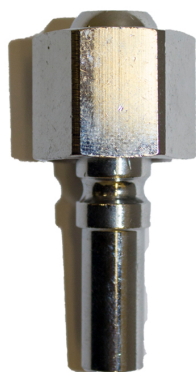

Autogeen Lassen > Snelkoppelingen > Insteektule+wartel zuurstof 3/8"R p/st

Insteektule+wartel zuurstof 3/8"R p/st

http://www.weldingsupplies.nl/product_info.php?products_id=4285

Product Name: Insteektule+wartel zuurstof 3/8"R p/st

Manufacturer: STV Weldingsupplies.nl

Model Number: 11.005.034.039

Insteektule zuurstof lbeda. Deze insteektule is voorzien van een 3/8"R wartel en past alleen op zuurstof koppelingen. Hierdoor is het onmogelijk om verkeerde slangen te koppelen! De insteektules zijn niet voorzien van kleppen. **Productinformatie:**

- 3/8"R wartel

Ook verkrijgbaar:

- [Insteektule + wartel zuurstof 1/4"R](#)

- [Insteektule + wartel acetyleen 3/8"L](#)

Specificaties:

Artikelnummer	11.005.034.039
---------------	----------------

Price: 8.35EUR