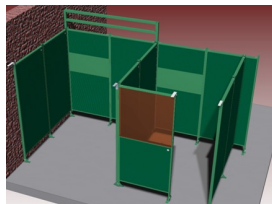

Sonic verlengstuk montage koppelkoker

<http://www.weldingsupplies.nl/product_info.php?products_id=2757>

Product Name: Sonic verlengstuk montage koppelkoker
Manufacturer: Cepro
Model Number: 79.45.20.10

Dit koppelkoker verlengstuk is een verlengstuk t.b.v. afzuigconsole voor verlenging van de koppelkoker. Dit verlengstuk maakt onderdeel uit van het Cepro Sonic Classic programma.

Ook verkrijgbaar:

- Sonic Classic [wandelementen](#), voor het modulair opbouwen van een lascabine
- Sonic Classic [accessoires](#), voor het verder uitbreiden van uw lascabine
- Sonic Classic [steunen](#), voor het bevestigen van accessoires of andere toebehoren aan uw lascabine

Het Cepro Sonic Classic programma Met dit uitgebreide programma kan een substantiele reductie van geluidsoverlast gerealiseerd worden, waardoor aan de geldende normen op het gebied van geluidsbelasting kan worden voldaan. Deze geluidisolerende producten zorgen voor een hogere productie en een beter functioneren van medewerkers in lawaaiige omstandigheden. Het Cepro Sonic Classic programma bestaat uit een wandsysteem met ingebouwde geluiddempende en geluidwerende elementen. Hierdoor ontstaat niet alleen geluidsluwt op de werkplek, maar wordt ook een effectieve geluidreductie verkregen voor de rest van de werkomgeving. Het modulaire systeem is gemakkelijk en snel op te bouwen en te verplaatsen of uit te breiden. De panelen zijn afgewerkt met een UV absorberende matgroene poedercoating RAL6011. De frontzijde van de cabine kan afgeschermd worden met een lamellen- of gordijnscherming, resp. in een enkel of dubbelrailstelsel. De totale geluiddemping die gerealiseerd kan worden bedraagt 26 Db. Voor meer informatie of een offerte voor een complete cabine inrichting kunt u contact opnemen met onze verkoopafdeling; 020-6332265 of via verkoop@stvn.nl

Kleur	Matgroen RAL6010
Type	Behoort tot het Sonic Classic programma

Price: 51.50EUR