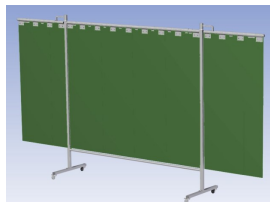

Lasscherm Omnium Drieluik Green 6 lamellen

<http://www.weldingsupplies.nl/product_info.php?products_id=2728>

Product Name: Lasscherm Omnium Drieluik Green 6 lamellen
Manufacturer: Cepro
Model Number: 79.36.36.26

Het cepro Omnium programma omvat een serie stabiele en fraai afgewerkte schermen, geschikt voor middel zwaar werk. De schermen kunnen geleverd worden met gordijnen, lamellen of lassheet in alle leverbare kleuren. Alle zijn goedgekeurd volgens de Europese norm voor lasgordijnen EN1598. Omstanders worden beschermt tegen gevaarlijke straling van laswerkzaamheden, zoals blauw licht en Ultra Violet licht. Tevens wordt de lasser zelf beschermt tegen reflectie van laslicht.

Eigenschappen:

- Deze set bevat een Drieluik frame met lamellen Green6, transparant
- Het frame bestaat uit een middenkader met 2 zwenkarmen
- Totale lengte van het frame is 375 cm
- Beschermt omstanders tegen straling van laswerkzaamheden
- Beschermt lasser tegen reflectie van laslicht
- Zelfdovend, derhalve bestand tegen lasvonken
- Stabiel frame
- Verrijdbaar d.m.v. 4 zwenkwielen, waarvan 2 met rem

Ook verkrijgbaar als:

- [Drieluik en Drieluik XL](#) met gordijnen, lamellen of lassheet in de kleuren BronzeCE, OrangeCE, Green6 of Green9
- [Enkel scherm](#) met gordijn, lamellen of lassheet in de kleuren BronzeCE, OrangeCE, Green6 of Green9

Het lasscherm biedt de mogelijkheid om de lasser goed af te schermen van zijn omgeving zonder "op gesloten" te worden. Doordat de lamellen Green6 transparant zijn blijft er goed zicht op de werkplek wat bijdraagt aan veiligheid. Laslamellen, lasgordijnen en lassheet bieden elk dezelfde visuele bescherming. De keuze wordt bepaald door de mechanische belasting waaraan de afscherming wordt bloot gesteld. Wanneer er sprake is van een grote of regelmatige mechanische belasting verdient het de aanbeveling lamellen toe te passen. Een lassheet is een economisch alternatief voor laslamellen, maar zijn dunner. Lasgordijnen bestaan in tegendeel tot de lamellen en lassheet uit ´´n geheel. Het scherm wordt geleverd als bouw pakket verpakt in een stevige kartonnen doos.

Hoogte	200 cm
Breedte middenkader	215 cm
Aantal zwenkarmen	2 stuks
Breedte zwenkarmen	80 cm
Totaal lengte frame	375 cm
Hoogte lamellen	160 cm