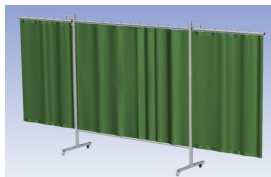

Lasscherm Omnium Drieluik XL Green 6 gordijn

<http://www.weldingsupplies.nl/product_info.php?products_id=2732>

Product Name: Lasscherm Omnium Drieluik XL Green 6 gordijn
Manufacturer: Cepro
Model Number: 79.36.36.66

Het cepro Omnium programma omvat een serie stabiele en fraai afgewerkte schermen, geschikt voor middel zwaar werk. De schermen kunnen geleverd worden met gordijnen, lamellen of lassheet in alle leverbare kleuren. Alle zijn goedgekeurd volgens de Europese norm voor lasgordijnen EN1598. Omstanders worden beschermt tegen gevaarlijke straling van laswerkzaamheden, zoals blauw licht en Ultra Violet licht. Tevens wordt de lasser zelf beschermt tegen reflectie van laslicht. **Eigenschappen:**

- Deze set bevat een Drieluik XL frame met gordijn Green6, transparant
- Het frame bestaat uit een middenkader met 2 zwenkarmen
- Totale lengte van het frame is 435 cm
- Beschermt omstanders tegen straling van laswerkzaamheden
- Beschermt lasser tegen reflectie van laslicht
- Zelfdovend, derhalve bestand tegen lasvonken
- Stabiel frame
- Verrijdbaar d.m.v. 4 zwenkwielen, waarvan 2 met rem

Ook verkrijgbaar als:

- [Drieluik of Drieluik XL](#) * met gordijnen, lamellen of lassheet in de kleuren BronzeCE, OrangeCE, Green6 of Green9, (*De Drieluik XL is alleen verkrijgbaar met gordijnen.)
- [Enkel scherm](#) met gordijn, lamellen of lassheet in de kleuren BronzeCE, OrangeCE, Green6 of Green9

Het lasscherm biedt de mogelijkheid om de lasser goed af te schermen van zijn omgeving zonder "op gesloten" te worden. Doordat gordijn Green6 transparant is blijft er goed zicht op de werkplek wat bijdraagt aan veiligheid.

Laslamellen, lasgordijnen en lassheet bieden elk dezelfde visuele bescherming. De keuze wordt bepaald door de mechanische belasting waaraan de afscherming wordt bloot gesteld.

Wanneer er sprake is van een grote of regelmatige mechanische belasting verdient het de aanbeveling lamellen toe te passen. Een lassheet is een economisch alternatief voor laslamellen, maar zijn dunner. Lasgordijnen bestaan in tegendeel tot de lamellen en lassheet uit ´´n geheel.

Het scherm wordt geleverd als bouw pakket verpakt in een stevige kartonnen doos.

Hoogte	200 cm
Breedte middenkader	215 cm
Aantal zwenkarmen	2 stuks
Breedte zwenkarmen	110 cm
Totaal lengte frame	435 cm
Hoogte gordijn	160 cm