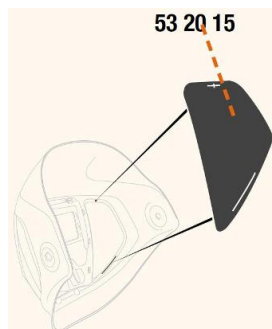

Toebehoren > Lashelmen > Toebehoren Speedglas > Speedglas 9100 Afdekplaten Side Windows

## Speedglas 9100 Afdekplaten Side Windows

[http://www.weldingsupplies.nl/product\\_info.php?products\\_id=2929](http://www.weldingsupplies.nl/product_info.php?products_id=2929)

Product Name: Speedglas 9100 Afdekplaten Side Windows  
Manufacturer: STV Weldingsupplies.nl  
Model Number: 81.532015

**De Speedglas 9100 afdekplaten voor de side windows van de [9100 series](#).** Deze afdekplaten zijn van pas als er geen extra zicht aan de zijkant is gewenst. Als u de zijruitjes van uw lashelm moet vervangen, moet u een nieuwe binnenkap aanschaffen aangezien de zijruitjes niet van de helm mogen worden verwijderd **Productinformatie:**