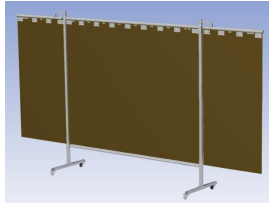

Lasscherm Omnium DrieLuik Bronze CE lamellen

<http://www.weldingsupplies.nl/product_info.php?products_id=2729>

Product Name: Lasscherm Omnium DrieLuik Bronze CE lamellen
Manufacturer: Cepro
Model Number: 79.36.36.27

Het cepro Omnium programma omvat een serie stabiele en fraai afgewerkte schermen, geschikt voor middel zwaar werk. De schermen kunnen geleverd worden met gordijnen, lamellen of lassheet in alle leverbare kleuren. Alle zijn goedgekeurd volgens de Europese norm voor lasgordijnen EN1598. Omstanders worden beschermt tegen gevaarlijke straling van laswerkzaamheden, zoals blauw licht en Ultra Violet licht. Tevens wordt de lasser zelf beschermt tegen reflectie van laslicht.

Eigenschappen:

- Deze set bevat een DrieLuik frame met lamellen BronzeCE, transparant
- Het frame bestaat uit een middenkader met 2 zwenkarmen
- Totale lengte van het frame is 375 cm
- Beschermt omstanders tegen straling van laswerkzaamheden
- Beschermt lasser tegen reflectie van laslicht
- Zelfdovend, derhalve bestand tegen lasvonken
- Stabiel frame
- Verrijdbaar d.m.v. 4 zwenkwielen, waarvan 2 met rem

Ook verkrijgbaar als:

- [DrieLuik en DrieLuik XL](#) met gordijnen, lamellen of lassheet in de kleuren BronzeCE, OrangeCE, Green6 of Green9
- [Enkel scherm](#) met gordijn, lamellen of lassheet in de kleuren BronzeCE, OrangeCE, Green6 of Green9

Het lasscherm biedt de mogelijkheid om de lasser goed af te schermen van zijn omgeving zonder "op gesloten" te worden. Doordat de lamellen BronzeCE transparant zijn blijft er goed zicht op de werkplek wat bijdraagt aan veiligheid. Laslamellen, lasgordijnen en lassheet bieden elk dezelfde visuele bescherming. De keuze wordt bepaald door de mechanische belasting waaraan de afscherming wordt bloot gesteld. Wanneer er sprake is van een grote of regelmatige mechanische belasting verdient het de aanbeveling lamellen toe te passen. Een lassheet is een economisch alternatief voor laslamellen, maar zijn dunner. Lasgordijnen bestaan in tegendeel tot de lamellen en lassheet uit ´´n geheel. Het scherm wordt geleverd als bouw pakket verpakt in een stevige kartonnen doos.

Hoogte	200 cm
Breedte middenkader	215 cm
Aantal zwenkarmen	2 stuks
Breedte zwenkarmen	80 cm
Totaal lengte frame	375 cm
Hoogte lamellen	160 cm