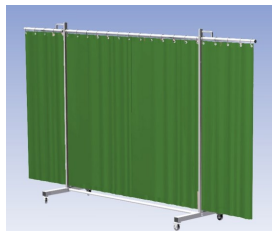

## Lasscherm Robusto Drieluik Green 6 gordijn

[http://www.weldingsupplies.nl/product\\_info.php?products\\_id=2660](http://www.weldingsupplies.nl/product_info.php?products_id=2660)

Product Name: Lasscherm Robusto Drieluik Green 6 gordijn  
Manufacturer: Cepro  
Model Number: 79.36.31.16

- Deze set bevat een Drieluik frame met gordijn Green6, transparant
- Het frame bestaat uit een middenkader met 2 zwenkarmen
- De totale lengte van het frame is 355 cm
- Beschermt omstanders tegen straling van laswerkzaamheden
- Beschermt lasser tegen reflectie van laslicht
- Zelfdovend, derhalve bestand tegen lasvonken
- Extra stabiel frame
- Verrijdbaar d.m.v. 4 zwenkwielen waarvan 2 met rem