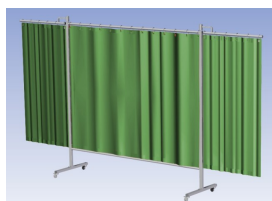

Lasscherm Omnium Drieluik Green 6 gordijn

<http://www.weldingsupplies.nl/product_info.php?products_id=2724>

Product Name: Lasscherm Omnium Drieluik Green 6 gordijn
Manufacturer: Cepro
Model Number: 79.36.36.16

Het cepro Omnium programma omvat een serie stabiele en fraai afgewerkte schermen, geschikt voor middel zwaar werk. De schermen kunnen geleverd worden met gordijnen, lamellen of lassheet in alle leverbare kleuren. Alle zijn goedgekeurd volgens de Europese norm voor lasgordijnen EN1598. Omstanders worden beschermt tegen gevaarlijke straling van laswerkzaamheden, zoals blauw licht en Ultra Violet licht. Tevens wordt de lasser zelf beschermt tegen reflectie van laslicht. **Eigenschappen:**

- Deze set bevat een Drieluik frame met gordijn Green6, transparant
- Het frame bestaat uit een middenkader met 2 zwenkarmen
- Totale lengte van het frame is 375 cm
- Beschermt omstanders tegen straling van laswerkzaamheden
- Beschermt lasser tegen reflectie van laslicht
- Zelfdovend, derhalve bestand tegen lasvonken
- Stabiel frame
- Verrijdbaar d.m.v. 4 zwenkwielen, waarvan 2 met rem

Ook verkrijgbaar als:

- [Drieluik en Drieluik XL](#) met gordijnen, lamellen of lassheet in de kleuren BronzeCE, OrangeCE, Green6 of Green9
- [Enkel scherm](#) met gordijn, lamellen of lassheet in de kleuren BronzeCE, OrangeCE, Green6 of Green9

Het lasscherm biedt de mogelijkheid om de lasser goed af te schermen van zijn omgeving zonder "op gesloten" te worden. Doordat gordijn Green6 transparant is blijft er goed zicht op de werkplek wat bijdraagt aan veiligheid.

Laslamellen, lasgordijnen en lassheet bieden elk dezelfde visuele bescherming. De keuze wordt bepaald door de mechanische belasting waaraan de afscherming wordt bloot gesteld.

Wanneer er sprake is van een grote of regelmatige mechanische belasting verdient het de aanbeveling lamellen toe te passen. Een lassheet is een economisch alternatief voor laslamellen, maar zijn dunner. Lasgordijnen bestaan in tegendeel tot de lamellen en lassheet uit ´´n geheel.

Het scherm wordt geleverd als bouw pakket verpakt in een stevige kartonnen doos.

Hoogte	200 cm
Breedte middenkader	215 cm
Aantal zwenkarmen	2 stuks
Breedte zwenkarmen	80 cm
Totaal lengte frame	375 cm
Hoogte gordijn	160 cm