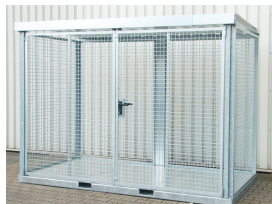

Werkplaats inrichting > Gasopslag > Niet Brandwerend > Gasbox CB4 3.1x1.5x2.2m p/st

## Gasbox CB4 3.1x1.5x2.2m p/st

[http://www.weldingsupplies.nl/product\\_info.php?products\\_id=5578](http://www.weldingsupplies.nl/product_info.php?products_id=5578)

Product Name: Gasbox CB4 3.1x1.5x2.2m p/st  
Manufacturer: -  
Model Number: 73.0011.311580

**Gasbox CB4** Deze gasbox is een opslag voor gasflessen volgens de PGS 15 normen. De stabiele frameconstructie heeft een dak en een bodem. De gasbox beschikt over een afsluitbare vleugel deur die met een sluitel geopend dient te worden. In de bodem zitten inrijdkokers voor de opname met een vorkheftruck. De gasbox wordt compleet gemonteerd en kosteloos geleverd. Gasflessen waarvan de gezamenlijke waterinhoud meer bedraagt dan 125L, moeten worden opgeslagen in een daarvoor bestemde opslag voorziening. Gasflessen moeten door vastzetten of anderszins tegen omvallen zijn beschermd. De vloer van de opslag voorziening mag niet lager zijn dan de omliggende vloer. Gasflessen met gassen met gelijksoortige gevaren eigenschappen moeten bij elkaar worden opgeslagen.

Lege gasflessen mogen wel bij elkaar. **Producteigenschappen:**

- Afmetingen: 3.1x1.5x2.2m
- Maximaal 78 cilinders
- Traanplaatbodem

**Opties**

- [Flessenhouder voor veilige opslag van staande flessen](#)
- [Propaanrek](#)
- [Oprijplaat](#)