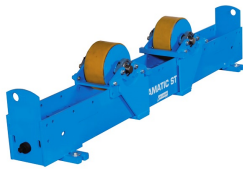

## Rolstelling Rotamatic ST 15F

[http://www.weldingsupplies.nl/product\\_info.php?products\\_id=4648](http://www.weldingsupplies.nl/product_info.php?products_id=4648)

Product Name: Rolstelling Rotamatic ST 15F

Manufacturer: STV Weldingsupplies.nl

Model Number: 30.W000.315305

**Rolstelling Rotamatic ST 15F** Rotamatic rolstellingen voor belastingen tot 30 ton. De ST-lijn omvat meerdere modellen die perfect geschikt zijn voor diverse industriële toepassingen.