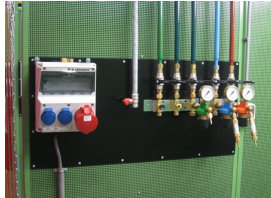

Werkplaats inrichting > Geluidsoverlast > Toebehoren > Sonic universele montageplaat 45x96cm

Sonic universele montageplaat 45x96cm

http://www.weldingsupplies.nl/product_info.php?products_id=2759

Product Name: Sonic universele montageplaat 45x96cm
Manufacturer: Cepro
Model Number: 79.45.33034596

Deze Sonic universele montageplaat is geschikt voor bevestiging van gas- en

zuurstoftoevoer, electriciteit enzovoort. Deze montageplaat maakt onderdeel uit van het Cepro Sonic Classic programma. **Ook verkrijgbaar:**

Het Cepro Sonic Classic programma Met dit uitgebreide programma kan een substantiele reductie van geluidsoverlast gerealiseerd worden, waardoor aan de geldende normen op het gebied van geluidsbelasting kan worden voldaan. Deze geluidsisolerende producten zorgen voor een hogere productie en een beter functioneren van medewerkers in lawaaiige omstandigheden. Het Cepro Sonic Classic programma bestaat uit een wandstelsel met ingebouwde geluiddempende en geluidwerende elementen. Hierdoor ontstaat niet alleen geluidsluwt op de werkplek, maar wordt ook een effectieve geluidreductie verkregen voor de rest van de werkomgeving. Het modulaire systeem is gemakkelijk en snel op te bouwen en te verplaatsen of uit te breiden. De panelen zijn afgewerkt met een UV absorberende matgroene poedercoating RAL6011. De frontzijde van de cabine kan afgeschermd worden met een lamellen- of gordijnscherming, resp. in een enkel of dubbelrailstelsel. De totale geluiddemping die gerealiseerd kan worden bedraagt 26 Db. Voor meer informatie of een offerte voor een complete cabine inrichting kunt u contact opnemen met onze verkoopafdeling; 020-6332265 of via verkoop@stvn.nl