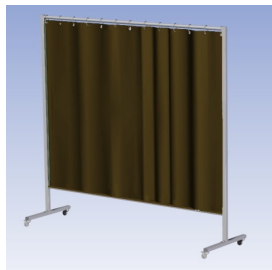

Lasscherm Omnium , Enkel Bronze CE gordijn

<http://www.weldingsupplies.nl/product_info.php?products_id=2705>

Product Name: Lasscherm Omnium , Enkel Bronze CE gordijn
Manufacturer: Cepro
Model Number: 79.36.34.17

Het Cepro Omnium programma omvat een serie stabiele en fraai afgewerkte schermen, geschikt voor middel zwaar werk. De schermen kunnen geleverd worden met gordijnen, lamellen of lassheet in alle leverbare kleuren. Alle zijn goedgekeurd volgens de Europese norm voor lasgordijnen EN1598. Omstanders worden beschermt tegen gevaarlijke straling van laswerkzaamheden, zoals blauw licht en Ultra Violet licht. Tevens wordt de lasser zelf beschermt tegen reflectie van laslicht.

Eigenschappen:

- Deze set bevat een frame met gordijn BronzeCe, transparant
- Beschermt omstanders tegen straling van laswerkzaamheden
- Beschermt lasser tegen reflectie van laslicht
- Zelfdovend, derhalve bestand tegen lasvonken
- Stabiel frame
- Verrijdbaar d.m.v. 4 zwenkwieken waarvan 2 met rem

Opties:

- [Aanbouwdeel BronzeCE gordijn](#)

Ook verkrijgbaar als:

- [Drieluik en Drieluik XL](#) met gordijn, lamellen of lassheet in de kleuren BronzeCE, OrangeCE, Green6 of Green9
- [Enkel scherm](#) met gordijn, lamellen of lassheet in de kleuren BronzeCE, OrangeCE, Green6 of Green9

Het lasscherm biedt de mogelijkheid om de lasser goed af te schermen van zijn omgeving zonder "op gesloten" te worden. Doordat gordijn BronzeCE transparant is blijft er goed zicht op de werkplek wat bijdraagt aan veiligheid.

Laslamellen, lasgordijnen en lassheet bieden elk dezelfde visuele bescherming. De keuze wordt bepaald door de mechanische belasting waaraan de afscherming wordt bloot gesteld.

Wanneer er sprake is van een grote of regelmatige mechanische belasting verdient het de aanbeveling lamellen toe te passen. Een lassheet is een economisch alternatief voor laslamellen, maar zijn dunner. Lasgordijnen zijn dikker dan lassheet en bestaan in tegendeel tot de lamellen en lassheet uit ´´n geheel.

Het scherm wordt geleverd als bouw pakket verpakt in een stevige kartonnen doos.

Hoogte x Breedte frame	200 x 215 cm
Afmeting (H x B) gordijn	160 x 215 cm
Type lasscherm	Omnium