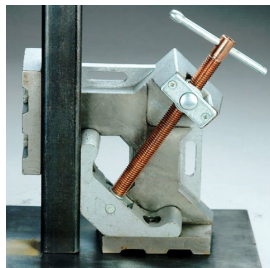

Spanlasklem Strong Hand 95mm WAC34

http://www.weldingsupplies.nl/product_info.php?products_id=4945

Product Name: Spanlasklem Strong Hand 95mm WAC34
Manufacturer: STV Weldingsupplies.nl
Model Number: 77.0005.000001

Spanlasklem "Strong Hand" voor het 2 dimensionaal spannen van te lassen werkstukken. Hij heeft een klem diameter van 95 mm en is voorzien van een T-hendel om het werkstuk goed vast te kunnen zetten. De klem kan met schroeven op de werkbank bevestigd worden.

Productinformatie:

- Voor 2 dimensionaal spannen van werkstukken
- Maximale klem diameter van 95 mm

Ook verkrijgbaar:

- [Strong Hand spanlasklem \(2 dimensionaal\) 120 mm](#)
- [Strong Hand spanlasklem \(3 dimensionaal\) 95 mm](#)

Type	WAC34
Gewicht	5,0 kg
Max. Klem diameter	95 mm

Price: 115.99EUR