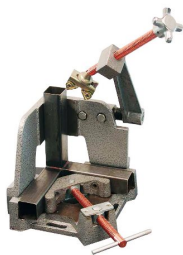

## Spanlasklem Strong Hand 95mm WAC35-SWM

[http://www.weldingsupplies.nl/product\\_info.php?products\\_id=4947](http://www.weldingsupplies.nl/product_info.php?products_id=4947)

Product Name: Spanlasklem Strong Hand 95mm WAC35-SWM

Manufacturer: -

Model Number: 77.0006.000001

**Spanlasklem "Strong Hand" voor het 3 dimensionaal spannen van werkstukken met 3 stukken die recht gelast moeten worden.** De arm voor de derde dimensie is eenvoudig weg te klappen waardoor het plaatsen en wegnemen van het werkstuk snel en efficiënt kan plaatsvinden. De klem is voorzien van quick-access buttons, hiermee wordt de schroefdraad vrijgezet en kunnen de hendels snel verschoven worden. De hendel op de basis is een T- hendel en op de arm zit een draaiknop. **Productinformatie:**

- Voor 3 dimensionaal spannen van werkstukken
- Gemakkelijk plaatsen en wegnemen werkstuk
- Voorzien van quick-access buttons
- Max. klem diameter 95mm

**Ook verkrijgbaar:**

- [Strong Hand spanlasklem \( 2 dimensionaal\) 95 mm](#)
- [Strong Hand spanlasklem \( 2 dimensionaal\) 120 mm](#)

Type	WAC35-SWM
Gewicht	11,1 kg
Max. klem diameter	95 mm

**Price: 277.60EUR**