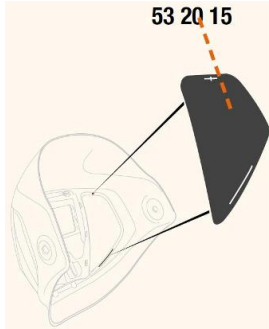

Toebehoren > Lashelmen > Toebehoren Speedglas > Speedglas 9100 Afdekplaten Side Windows

Speedglas 9100 Afdekplaten Side Windows

http://www.weldingsupplies.nl/product_info.php?products_id=2929

Product Name: Speedglas 9100 Afdekplaten Side Windows
Manufacturer: STV Weldingsupplies.nl
Model Number: 81.532015

De Speedglas 9100 afdekplaten voor de side windows van de [9100 series](#). Deze afdekplaten zijn van pas als er geen extra zicht aan de zijkant is gewenst. Als u de zijruitjes van uw lashelm moet vervangen, moet u een nieuwe binnenkap aanschaffen aangezien de zijruitjes niet van de helm mogen worden verwijderd **Productinformatie:**