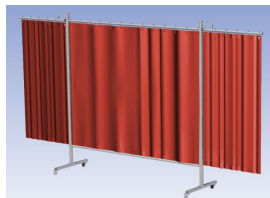

Lasscherm Omnium Drieluik Orange CE gordijn

<http://www.weldingsupplies.nl/product_info.php?products_id=2723>

Product Name: Lasscherm Omnium Drieluik Orange CE gordijn
Manufacturer: Cepro
Model Number: 79.36.36.15

Het cepro Omnium programma omvat een serie stabiele en fraai afgewerkte schermen, geschikt voor middel zwaar werk. De schermen kunnen geleverd worden met gordijnen, lamellen of lassheet in alle leverbare kleuren. Alle zijn goedgekeurd volgens de Europese norm voor lasgordijnen EN1598. Omstanders worden beschermt tegen gevaarlijke straling van laswerkzaamheden, zoals blauw licht en Ultra Violet licht. Tevens wordt de lasser zelf beschermt tegen reflectie van laslicht. **Eigenschappen:**

- Deze set bevat een Drieluik frame met gordijn OrangeCE, transparant
- Het frame bestaat uit een middenkader met 2 zwenkwarmen
- Totale lengte van het frame is 375 cm
- Beschermt omstanders tegen straling van laswerkzaamheden
- Beschermt lasser tegen reflectie van laslicht
- Zelfdovend, derhalve bestand tegen lasvonken
- Stabiel frame
- Verrijdbaar d.m.v. 4 zwenkwielen, waarvan 2 met rem

Ook verkrijgbaar als:

- [Drieluik en Drieluik XL](#) met gordijnen, lamellen of lassheet in de kleuren BronzeCE, OrangeCE, Green6 of Green9
- [Enkel scherm](#) met gordijn, lamellen of lassheet in de kleuren BronzeCE, OrangeCE, Green6 of Green9

Het lasscherm biedt de mogelijkheid om de lasser goed af te schermen van zijn omgeving zonder "op gesloten" te worden. Doordat gordijn OrangeCE transparant is blijft er goed zicht op de werkplek wat bijdraagt aan veiligheid.

Laslamellen, lasgordijnen en lassheet bieden elk dezelfde visuele bescherming. De keuze wordt bepaald door de mechanische belasting waaraan de afscherming wordt bloot gesteld.

Wanneer er sprake is van een grote of regelmatige mechanische belasting verdient het de aanbeveling lamellen toe te passen. Een lassheet is een economisch alternatief voor laslamellen, maar zijn dunner. Lasgordijnen bestaan in tegendeel tot de lamellen en lassheet uit ´´n geheel.

Het scherm wordt geleverd als bouw pakket verpakt in een stevige kartonnen doos.

Hoogte	200 cm
Breedte middenkader	215 cm
Aantal zwenkarmen	2 stuks
Breedte zwenkarmen	80 cm
Totaal lengte frame	375 cm
Hoogte gordijn	160 cm