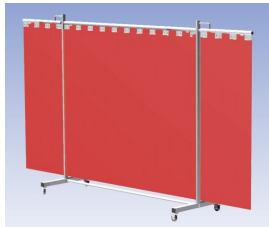

Lasscherm Robusto Drieluik Orange CE lamellen

<http://www.weldingsupplies.nl/product_info.php?products_id=2663>

Product Name: Lasscherm Robusto Drieluik Orange CE lamellen
Manufacturer: Cepro
Model Number: 79.36.31.25

Het Cepro Robusto programma omvat kwalitatief zeer hoogwaardige schermen. Door de gedegen constructie kunnen ze gebruikt worden in de meest veeleisende werkomstandigheden. De schermen kunnen geleverd worden met gordijnen of lamellen in alle leverbare kleuren. Alle zijn goedgekeurd volgens de Europese norm voor lasgordijnen EN1598. Omstanders worden beschermt tegen gevaarlijke straling van laswerkzaamheden, zoals blauw licht en Ultra Violet licht. Tevens wordt de lasser zelf beschermt tegen reflectie van laslicht. **Productinformatie:**

- Deze set bevat een Drieluik frame met lamellen OrangeCE, transparant
- Het frame bestaat uit een middenkader met 2 zwenkarmen
- De totale lengte van het frame is 355 cm
- Beschermt omstanders tegen straling van laswerkzaamheden
- Beschermt lasser tegen reflectie van laslicht
- Zelfdovend, derhalve bestand tegen lasvonken
- Extra stabiel frame
- Verrijdbaar d.m.v. 4 zwenkwielen waarvan 2 met rem

Ook verkrijgbaar als:

- [Drieluik en Drieluik XL](#) met gordijn of lamellen in de kleuren BronzeCE, OrangeCE, Green6 of Green9
- [Enkel scherm](#) met gordijn of lamellen in de kleuren BronzeCE, OrangeCE, Green6 of Green9

Het lasscherm biedt de mogelijkheid om de lasser af te schermen van zijn omgeving zonder "op gesloten" te worden. Doordat de lamellen OrangeCE transparant zijn, blijft er goed zicht op de werkplek wat bijdraagt aan de veiligheid. Laslamellen en lasgordijnen bieden beide dezelfde visuele bescherming. De keuze wordt bepaald door de mechanische belasting waaraan de afscherming wordt bloot gesteld. Wanneer er sprake is van een grote of regelmatige belasting verdient het de aanbeveling lamellen toe te passen. Het scherm wordt geleverd als bouw pakket verpakt in een stevige kartonnen doos.

Hoogte	210 cm
Breedte middenkader	215 cm
Aantal zwenkarmen	2 stuks
Breedte zwenkarmen	70 cm elk
Totaal lengte frame	355 cm
Hoogte lamellen	180 cm, overlapping 10 cm66%
Bodemvrijheid	15 cm
Ophanging lamellen	Kunststof ophangclips
Type lasscherm	Robusto
Type lamellen	OrangeCE, transparant