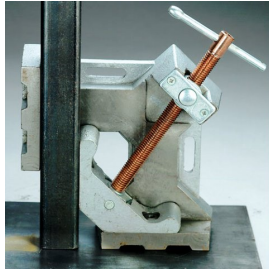

## Spanlasklem Strong Hand 95mm WAC34

[http://www.weldingsupplies.nl/product\\_info.php?products\\_id=4945](http://www.weldingsupplies.nl/product_info.php?products_id=4945)

Product Name: Spanlasklem Strong Hand 95mm WAC34  
Manufacturer: STV Weldingsupplies.nl  
Model Number: 77.0005.000001

**Spanlasklem "Strong Hand" voor het 2 dimensionaal spannen van te lassen werkstukken.** Hij heeft een klem diameter van 95 mm en is voorzien van een T-hendel om het werkstuk goed vast te kunnen zetten. De klem kan met schroeven op de werkbank bevestigd worden.

**Productinformatie:**

- Voor 2 dimensionaal spannen van werkstukken
- Maximale klem diameter van 95 mm

**Ook verkrijgbaar:**

- [Strong Hand spanlasklem \( 2 dimensionaal\) 120 mm](#)
- [Strong Hand spanlasklem \( 3 dimensionaal\) 95 mm](#)

|                    |        |
|--------------------|--------|
| Type               | WAC34  |
| Gewicht            | 5,0 kg |
| Max. Klem diameter | 95 mm  |

**Price: 115.99EUR**