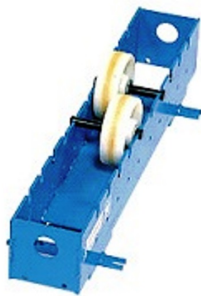

Rolstelling Rotamatic ST 2F

http://www.weldingsupplies.nl/product_info.php?products_id=4642

Product Name: Rolstelling Rotamatic ST 2F

Manufacturer: STV Weldingsupplies.nl

Model Number: 30.W000.315291

Rolstelling Rotamatic ST 2F Rotamatic rolstellingen voor belastingen tot 30 ton. De ST-lijn omvat meerdere modellen die perfect geschikt zijn voor diverse industriële toepassingen.

- Meeloopblok ter ondersteuning
- Maximaal gewicht werkstuk: 2000 kg
- Maximaal gewicht ondersteuning: 1000 kg
- Materiaal wielen: polyamide

Price: 602.12EUR