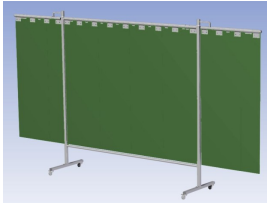

Lasscherm Omnium Drieluik Green 6 lamellen

<http://www.weldingsupplies.nl/product_info.php?products_id=2728>

Product Name: Lasscherm Omnium Drieluik Green 6 lamellen
Manufacturer: Cepro
Model Number: 79.36.36.26

Het cepro Omnium programma omvat een serie stabiele en fraai afgewerkte schermen, geschikt voor middel zwaar werk. De schermen kunnen geleverd worden met gordijnen, lamellen of lassheet in alle leverbare kleuren. Alle zijn goedgekeurd volgens de Europese norm voor lasgordijnen EN1598. Omstanders worden beschermt tegen gevaarlijke straling van laswerkzaamheden, zoals blauw licht en Ultra Violet licht. Tevens wordt de lasser zelf beschermt tegen reflectie van laslicht.

Eigenschappen:

- Deze set bevat een Drieluik frame met lamellen Green6, transparant
- Het frame bestaat uit een middenkader met 2 zwenkarmen
- Totale lengte van het frame is 375 cm
- Beschermt omstanders tegen straling van laswerkzaamheden
- Beschermt lasser tegen reflectie van laslicht
- Zelfdovend, derhalve bestand tegen lasvonken
- Stabiel frame
- Verrijdbaar d.m.v. 4 zwenkwielen, waarvan 2 met rem

Ook verkrijgbaar als:

- [Drieluik en Drieluik XL](#) met gordijnen, lamellen of lassheet in de kleuren BronzeCE, OrangeCE, Green6 of Green9
- [Enkel scherm](#) met gordijn, lamellen of lassheet in de kleuren BronzeCE, OrangeCE, Green6 of Green9

Het lasscherm biedt de mogelijkheid om de lasser goed af te schermen van zijn omgeving zonder "op gesloten" te worden. Doordat de lamellen Green6 transparant zijn blijft er goed zicht op de werkplek wat bijdraagt aan veiligheid.

Laslamellen, lasgordijnen en lassheet bieden elk dezelfde visuele bescherming. De keuze wordt bepaald door de mechanische belasting waaraan de afscherming wordt bloot gesteld.

Wanneer er sprake is van een grote of regelmatige mechanische belasting verdient het de aanbeveling lamellen toe te passen. Een lassheet is een economisch alternatief voor laslamellen, maar zijn dunner. Lasgordijnen bestaan in tegendeel tot de lamellen en lassheet uit één geheel.

Het scherm wordt geleverd als bouw pakket verpakt in een stevig kartonnen doos.

Hoogte	200 cm
Breedte middenkader	215 cm
Aantal zwenkarmen	2 stuks
Breedte zwenkarmen	80 cm
Totaal lengte frame	375 cm
Hoogte lamellen	160 cm