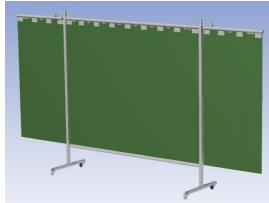

Lasscherm Omnium Drieluik Green 6 lamellen

<http://www.weldingsupplies.nl/product_info.php?products_id=2728>

Product Name: Lasscherm Omnium Drieluik Green 6 lamellen
Manufacturer: Cepro
Model Number: 79.36.36.26

Het cepro Omnium programma omvat een serie stabiele en fraai afgewerkte schermen, geschikt voor middel zwaar werk. De schermen kunnen geleverd worden met gordijnen, lamellen of lassheet in alle leverbare kleuren. Alle zijn goedgekeurd volgens de Europese norm voor lasgordijnen EN1598. Omstanders worden beschermt tegen gevaarlijke straling van laswerkzaamheden, zoals blauw licht en Ultra Violet licht. Tevens wordt de lasser zelf beschermt tegen reflectie van laslicht.

Eigenschappen:

- Deze set bevat een Drieluik frame met lamellen Green6, transparant
- Het frame bestaat uit een middenkader met 2 zwenkarmen
- Totale lengte van het frame is 375 cm
- Beschermt omstanders tegen straling van laswerkzaamheden
- Beschermt lasser tegen reflectie van laslicht
- Zelfdovend, derhalve bestand tegen lasvonken
- Stabiel frame
- Verrijdbaar d.m.v. 4 zwenkwielen, waarvan 2 met rem

Ook verkrijgbaar als:

- [Drieluik en Drieluik XL](#) met gordijnen, lamellen of lassheet in de kleuren BronzeCE, OrangeCE, Green6 of Green9
- [Enkel scherm](#) met gordijn, lamellen of lassheet in de kleuren BronzeCE, OrangeCE, Green6 of Green9

Het lasscherm biedt de mogelijkheid om de lasser goed af te schermen van zijn omgeving zonder "op gesloten" te worden. Doordat de lamellen Green6 transparant zijn blijft er goed zicht op de werkplek wat bijdraagt aan veiligheid.

Laslamellen, lasgordijnen en lassheet bieden elk dezelfde visuele bescherming. De keuze wordt bepaald door de mechanische belasting waaraan de afscherming wordt bloot gesteld.

Wanneer er sprake is van een grote of regelmatige mechanische belasting verdient het de aanbeveling lamellen toe te passen. Een lassheet is een economisch alternatief voor laslamellen, maar zijn dunner. Lasgordijnen bestaan in tegendeel tot de lamellen en lassheet uit één geheel.

Het scherm wordt geleverd als bouw pakket verpakt in een stevig kartonnen doos.

Hoogte	200 cm
Breedte middenkader	215 cm
Aantal zwenkarmen	2 stuks
Breedte zwenkarmen	80 cm
Totaal lengte frame	375 cm
Hoogte lamellen	160 cm