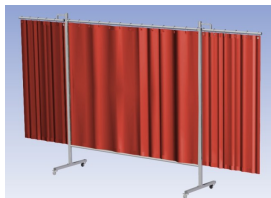

Lasscherm Omnium Drieluik Orange CE gordijn

<http://www.weldingsupplies.nl/product_info.php?products_id=2723>

Product Name: Lasscherm Omnium Drieluik Orange CE gordijn
Manufacturer: Cepro
Model Number: 79.36.36.15

Het cepro Omnium programma omvat een serie stabiele en fraai afgewerkte schermen, geschikt voor middel zwaar werk. De schermen kunnen geleverd worden met gordijnen, lamellen of lassheet in alle leverbare kleuren. Alle zijn goedgekeurd volgens de Europese norm voor lasgordijnen EN1598. Omstanders worden beschermt tegen gevaarlijke straling van laswerkzaamheden, zoals blauw licht en Ultra Violet licht. Tevens wordt de lasser zelf beschermt tegen reflectie van laslicht. **Eigenschappen:**

- Deze set bevat een Drieluik frame met gordijn OrangeCE, transparant
- Het frame bestaat uit een middenkader met 2 zwenkarmen
- Totale lengte van het frame is 375 cm
- Beschermt omstanders tegen straling van laswerkzaamheden
- Beschermt lasser tegen reflectie van laslicht
- Zelfdovend, derhalve bestand tegen lasvonken
- Stabiel frame
- Vrijdbaar d.m.v. 4 zwenkwieien, waarvan 2 met rem

Ook verkrijgbaar als:

- [Drieluik en Drieluik XL](#) met gordijnen, lamellen of lassheet in de kleuren BronzeCE, OrangeCE, Green6 of Green9
- [Enkel scherm](#) met gordijn, lamellen of lassheet in de kleuren BronzeCE, OrangeCE, Green6 of Green9

Het lasscherm biedt de mogelijkheid om de lasser goed af te schermen van zijn omgeving zonder "op gesloten" te worden. Doordat gordijn OrangeCE transparant is blijft er goed zicht op de werkplek wat bijdraagt aan veiligheid.

Laslamellen, lasgordijnen en lassheet bieden elk dezelfde visuele bescherming. De keuze wordt bepaald door de mechanische belasting waaraan de afscherming wordt bloot gesteld.

Wanneer er sprake is van een grote of regelmatige mechanische belasting verdient het de aanbeveling lamellen toe te passen. Een lassheet is een economisch alternatief voor laslamellen, maar zijn dunner. Lasgordijnen bestaan in tegendeel tot de lamellen en lassheet uit ´´n geheel.

Het scherm wordt geleverd als bouwpakket verpakt in een stevige kartonnen doos.

Hoogte	200 cm
Breedte middenkader	215 cm
Aantal zwenkarmen	2 stuks
Breedte zwenkarmen	80 cm
Totaal lengte frame	375 cm
Hoogte gordijn	160 cm