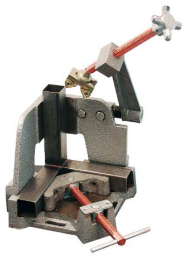

Spanlasklem Strong Hand 95mm WAC35-SWM

http://www.weldingsupplies.nl/product_info.php?products_id=4947

Product Name: Spanlasklem Strong Hand 95mm WAC35-SWM

Manufacturer: -

Model Number: 77.0006.000001

Spanlasklem "Strong Hand" voor het 3 dimensionaal spannen van werkstukken met 3 stukken die recht gelast moeten worden. De arm voor de derde dimensie is eenvoudig weg te klappen waardoor het plaatsen en wegnemen van het werkstuk snel en efficiënt kan plaatsvinden. De klem is voorzien van quick-access buttons, hiermee wordt de schroefdraad vrijgezet en kunnen de hendels snel verschoven worden. De hendel op de basis is een T-hendel en op de arm zit een draaiknop. **Productinformatie:**

- Voor 3 dimensionaal spannen van werkstukken
- Gemakkelijk plaatsen en wegnemen werkstuk
- Voorzien van quick-access buttons
- Max. klem diameter 95mm

Productinformatie:

- Voor 3 dimensionaal spannen van werkstukken
- Gemakkelijk plaatsen en wegnemen werkstuk
- Voorzien van quick-access buttons
- Max. klem diameter 95mm

Ook verkrijgbaar:

- [Strong Hand spanlasklem \(2 dimensionaal\) 95 mm](#)
- [Strong Hand spanlasklem \(2 dimensionaal\) 120 mm](#)

Type	WAC35-SWM
Gewicht	11,1 kg
Max. klem diameter	95 mm

Price: 277.60EUR