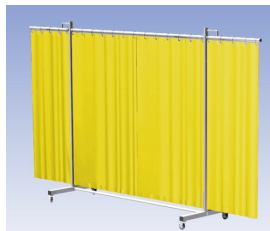

Lasscherm Robusto 3L XL Sonic gordijn

http://www.weldingsupplies.nl/product_info.php?products_id=2678

Product Name: Lasscherm Robusto 3L XL Sonic gordijn

Manufacturer: Cepro

Model Number: 79.36.31.95

Het Cepro Robusto programma omvat kwalitatief zeer hoogwaardige schermen. Door de gedegen constructie kunnen ze gebruikt worden in de meest veeleisende werkomstandigheden. Het drieluik-XL scherm is voorzien van een Sonic geluiddempend gordijn. Dit geluiddempende gordijn is bedoeld voor bescherming tegen geluidsoverlast of om een geluidsbron te isoleren. **Eigenschappen:**

- Extra stabiel frame, Drieluik XL, totaal lengte frame 435 cm
- Verrijdbaar
- Voorzien van Sonic geluiddempend gordijn
- Geluiddemping $R_w = 14$ Db.

Hoogte frame	210 cm
Breedte middenkader	215 cm
Aantal zwenkarmen	2 stuks
Breedte zwenkarmen	110 cm elk
Totaal lengte frame	435 cm
Bodemvrijheid	15 cm
Afmeting buis (rond)	35 x 2,5 cm
Afmeting buis (vierkant)	50 x 30 x 2 cm
Kleur frame	RAL 7035 poedercoating
Wielen	4 zwenkwielen, waarvan 2 met rem
Type scherm	Robusto
Type gordijn	Sonic, geluiddempend
Basis materiaal gordijn	Eenzijdig gaasdoek, eenzijdig Bisonyl
Hoogte gordijn	180 cm
Geluidsdemping	$R_w = 14$ Db.
Toepassing	Bescherming geluidsoverlast of isolatie geluidsbron