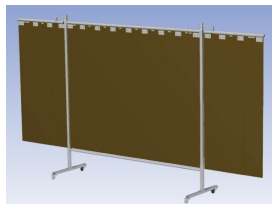

Lasscherm Omnium DrieLuik Bronze CE lamellen

<http://www.weldingsupplies.nl/product_info.php?products_id=2729>

Product Name: Lasscherm Omnium DrieLuik Bronze CE lamellen
Manufacturer: Cepro
Model Number: 79.36.36.27

Het cepro Omnium programma omvat een serie stabiele en fraai afgewerkte schermen, geschikt voor middel zwaar werk. De schermen kunnen geleverd worden met gordijnen, lamellen of lassheet in alle leverbare kleuren. Alle zijn goedgekeurd volgens de Europese norm voor lasgordijnen EN1598. Omstanders worden beschermt tegen gevaarlijke straling van laswerkzaamheden, zoals blauw licht en Ultra Violet licht. Tevens wordt de lasser zelf beschermt tegen reflectie van laslicht.

Eigenschappen:

- Deze set bevat een DrieLuik frame met lamellen BronzeCE, transparant
- Het frame bestaat uit een middenkader met 2 zwenkarmen
- Totale lengte van het frame is 375 cm
- Beschermt omstanders tegen straling van laswerkzaamheden
- Beschermt lasser tegen reflectie van laslicht
- Zelfdovend, derhalve bestand tegen lasvonken
- Stabiel frame
- Verrijdbaar d.m.v. 4 zwenkwielen, waarvan 2 met rem

Ook verkrijgbaar als:

- [DrieLuik en DrieLuik XL](#) met gordijnen, lamellen of lassheet in de kleuren BronzeCE, OrangeCE, Green6 of Green9
- [Enkel scherm](#) met gordijn, lamellen of lassheet in de kleuren BronzeCE, OrangeCE, Green6 of Green9

Het lasscherm biedt de mogelijkheid om de lasser goed af te schermen van zijn omgeving zonder "op gesloten" te worden. Doordat de lamellen BronzeCE transparant zijn blijft er goed zicht op de werkplek wat bijdraagt aan veiligheid. Laslamellen, lasgordijnen en lassheet bieden elk dezelfde visuele bescherming. De keuze wordt bepaald door de mechanische belasting waaraan de afscherming wordt bloot gesteld. Wanneer er sprake is van een grote of regelmatige mechanische belasting verdient het de aanbeveling lamellen toe te passen. Een lassheet is een economisch alternatief voor laslamellen, maar zijn dunner. Lasgordijnen bestaan in tegendeel tot de lamellen en lassheet uit ´´n geheel. Het scherm wordt geleverd als bouw pakket verpakt in een stevige kartonnen doos.

Hoogte	200 cm
Breedte middenkader	215 cm
Aantal zwenkarmen	2 stuks
Breedte zwenkarmen	80 cm
Totaal lengte frame	375 cm
Hoogte lamellen	160 cm