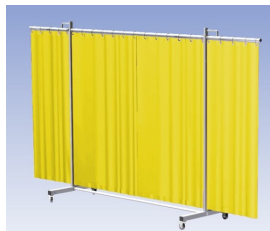

Lasscherm Robusto 3L Sonic gordijn

http://www.weldingsupplies.nl/product_info.php?products_id=2668

Product Name: Lasscherm Robusto 3L Sonic gordijn
Manufacturer: Cepro
Model Number: 79.36.31.45

Het Cepro Robusto programma omvat kwalitatief zeer hoogwaardige schermen. Door de gedegen constructie kunnen ze gebruikt worden in de meest veeleisende werkomstandigheden. Het drieluik-scherm is voorzien van een Sonic geluiddempend gordijn. Dit geluiddempende gordijn is bedoeld voor bescherming tegen geluidsoverlast of om een geluidsbron te isoleren.

Eigenschappen:

- Extra stabiel frame, Drieluik, totaal lengte frame 355 cm
- Verrijdbaar
- Voorzien van Sonic geluiddempend gordijn
- Geluiddemping $R_w = 14$ Db.

Hoogte frame	210 cm
Breedte middenkader	215 cm
Aantal zwenkarmen	2 stuks
Breedte zwenkarmen	70 cm elk
Totaal lengte frame	355 cm
Bodemvrijheid	15 cm
Afmeting buis (rond)	35 x 2,5 cm
Afmeting buis (vierkant)	50 x 30 x 2 cm
Kleur frame	RAL 7035 poedercoating
Wielen	4 zwenkwielen, waarvan 2 met rem
Type scherm	Robusto
Type gordijn	Sonic, geluiddempend
Basis materiaal gordijn	Eenzijdig gaasdoek, eenzijdig Bisonyl
Hoogte gordijn	180 cm
Geluidsdemping	$R_w = 14$ Db.
Toepassing	Bescherming geluidsoverlast of isolatie geluidsbron