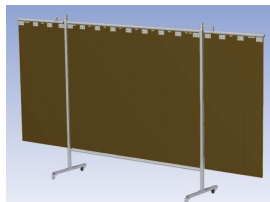

Lasscherm Omnium DrieLuik Bronze CE sheet

<http://www.weldingsupplies.nl/product_info.php?products_id=2721>

Product Name: Lasscherm Omnium DrieLuik Bronze CE sheet
Manufacturer: Cepro
Model Number: 79.36.36.07

Het cepro Omnium programma omvat een serie stabiele en fraai afgewerkte schermen, geschikt voor middel zwaar werk. De schermen kunnen geleverd worden met gordijnen, lamellen of lassheet in alle leverbare kleuren. Alle zijn goedgekeurd volgens de Europese norm voor lasgordijnen EN1598. Omstanders worden beschermt tegen gevaarlijke straling van laswerkzaamheden, zoals blauw licht en Ultra Violet licht. Tevens wordt de lasser zelf beschermt tegen reflectie van laslicht. **Eigenschappen:**

- Deze set bevat een DrieLuik frame met sheet BronzeCE, transparant
- Het frame bestaat uit een middenkader met 2 zwenkarmen
- Totale lengte van het frame is 375 cm
- Beschermt omstanders tegen straling van laswerkzaamheden
- Beschermt lasser tegen reflectie van laslicht
- Zelfdovend, derhalve bestand tegen lasvonken
- Stabiel frame
- Verrijdbaar d.m.v. 4 zwenkwielen, waarvan 2 met rem

Ook verkrijgbaar als:

- [DrieLuik en DrieLuik XL](#) met gordijnen, lamellen of lassheet in de kleuren BronzeCE, OrangeCE, Green6 of Green9
- [Enkel scherm](#) met gordijn, lamellen of lassheet in de kleuren BronzeCE, OrangeCE, Green6 of Green9

Het lasscherm biedt de mogelijkheid om de lasser goed af te schermen van zijn omgeving zonder "op gesloten" te worden. Doordat sheet BronzeCE transparant is blijft er goed zicht op de werkplek wat bijdraagt aan veiligheid.

Laslamellen, lasgordijnen en lassheet bieden elk dezelfde visuele bescherming. De keuze wordt bepaald door de mechanische belasting waaraan de afscherming wordt bloot gesteld. Wanneer er sprake is van een grote of regelmatige mechanische belasting verdient het de aanbeveling lamellen toe te passen. Een lassheet is een economisch alternatief voor laslamellen, maar zijn dunner. Lasgordijnen bestaan in tegendeel tot de lamellen en lassheet uit ´´n geheel.

Het scherm wordt geleverd als bouw pakket verpakt in een stevige kartonnen doos.

Hoogte	200 cm
Breedte middenkader	215 cm
Aantal zwenkarmen	2 stuks
Breedte zwenkarmen	80 cm
Totaal lengte frame	375 cm
Hoogte sheet	160 cm