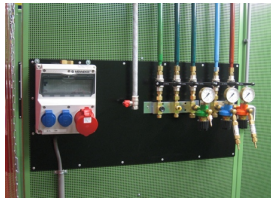

Werkplaats inrichting > Geluidsoverlast > Toebehoren > Sonic universele montageplaat 45x96cm

Sonic universele montageplaat 45x96cm

http://www.weldingsupplies.nl/product_info.php?products_id=2759

Product Name: Sonic universele montageplaat 45x96cm
Manufacturer: Cepro
Model Number: 79.45.33034596

Deze Sonic universele montageplaat is geschikt voor bevestiging van gas- en zuurstoftoevoer, electriciteit enzovoort. Deze montageplaat maakt onderdeel uit van het Cepro Sonic Classic programma. **Ook verkrijgbaar:**

Het Cepro Sonic Classic programma Met dit uitgebreide programma kan een substantiele reductie van geluidsoverlast gerealiseerd worden, waardoor aan de geldende normen op het gebied van geluidsbelasting kan worden voldaan. Deze geluidsisolerende producten zorgen voor een hogere productie en een beter functioneren van medewerkers in lawaai-ige omstandigheden. Het Cepro Sonic Classic programma bestaat uit een wandsysteem met ingebouwde geluiddempende en geluidwerende elementen. Hierdoor ontstaat niet alleen geluidsluwt op de werkplek, maar wordt ook een effectieve geluidreductie verkregen voor de rest van de werkomgeving. Het modulaire systeem is gemakkelijk en snel op te bouwen en te verplaatsen of uit te breiden. De panelen zijn afgewerkt met een UV absorberende matgroene poedercoating RAL6011. De frontzijde van de cabine kan afgeschermd worden met een lamellen- of gordijnscherming, resp. in een enkel of dubbelrailstelsel. De totale geluiddemping die gerealiseerd kan worden bedraagt 26 Db. Voor meer informatie of een offerte voor een complete cabine inrichting kunt u contact opnemen met onze verkoopafdeling; 020-6332265 of via verkoop@stvn.nl