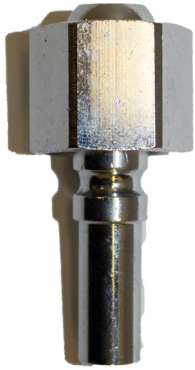

Autogeen Lassen > Snelkoppelingen > Insteektule+wartel zuurstof 3/8"R p/st

Insteektule+wartel zuurstof 3/8"R p/st

http://www.weldingsupplies.nl/product_info.php?products_id=4285

Product Name: Insteektule+wartel zuurstof 3/8"R p/st
Manufacturer: STV Weldingsupplies.nl
Model Number: 11.005.034.039

Insteektule zuurstof lbeda. Deze insteektule is voorzien van een 3/8"R wartel en past alleen op zuurstof koppelingen. Hierdoor is het onmogelijk om verkeerde slangen te koppelen! De insteektules zijn niet voorzien van kleppen. **Productinformatie:**

- 3/8"R wartel

Ook verkrijgbaar:

- [Insteektule + wartel zuurstof 1/4"R](#)

- [Insteektule + wartel acetyleen 3/8"L](#)

Specificaties:

Artikelnummer	11.005.034.039
---------------	----------------

Price: 8.35EUR