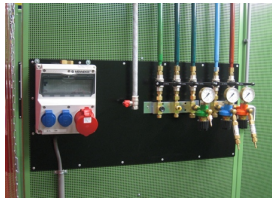

## Sonic universele montageplaat 45x96cm

[http://www.weldingsupplies.nl/product\\_info.php?products\\_id=2759](http://www.weldingsupplies.nl/product_info.php?products_id=2759)

Product Name: Sonic universele montageplaat 45x96cm  
Manufacturer: Cepro  
Model Number: 79.45.33034596

**Deze Sonic universele montageplaat is geschikt voor bevestiging van gas- en zuurstoftoevoer, electriciteit enzovoort.** Deze montageplaat maakt onderdeel uit van het Cepro Sonic Classic programma. **Ook verkrijgbaar:**

**Het Cepro Sonic Classic programma** Met dit uitgebreide programma kan een substantiele reductie van geluidsoverlast gerealiseerd worden, waardoor aan de geldende normen op het gebied van geluidsbelasting kan worden voldaan. Deze geluidsisolerende producten zorgen voor een hogere productie en een beter functioneren van medewerkers in lawaaiige omstandigheden. Het Cepro Sonic Classic programma bestaat uit een wandsysteem met ingebouwde geluiddempende en geluidwerende elementen. Hierdoor ontstaat niet alleen geluidsluwt op de werkplek, maar wordt ook een effectieve geluidreductie verkregen voor de rest van de werkomgeving. Het modulaire systeem is gemakkelijk en snel op te bouwen en te verplaatsen of uit te breiden. De panelen zijn afgewerkt met een UV absorberende matgroene poedercoating RAL6011. De frontzijde van de cabine kan afgeschermd worden met een lamellen- of gordijnscherming, resp. in een enkel of dubbelrailstelsel. De totale geluiddemping die gerealiseerd kan worden bedraagt 26 Db. Voor meer informatie of een offerte voor een complete cabine inrichting kunt u contact opnemen met onze verkoopafdeling; 020-6332265 of via [verkoop@stvn.nl](mailto:verkoop@stvn.nl)