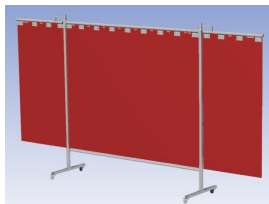

Lasscherm Omnium Drieluik Orange CE lamellen

<http://www.weldingsupplies.nl/product_info.php?products_id=2727>

Product Name: Lasscherm Omnium Drieluik Orange CE lamellen
Manufacturer: Cepro
Model Number: 79.36.36.25

Het cepro Omnium programma omvat een serie stabiele en fraai afgewerkte schermen, geschikt voor middel zwaar werk. De schermen kunnen geleverd worden met gordijnen, lamellen of lassheet in alle leverbare kleuren. Alle zijn goedgekeurd volgens de Europese norm voor lasgordijnen EN1598. Omstanders worden beschermt tegen gevaarlijke straling van laswerkzaamheden, zoals blauw licht en Ultra Violet licht. Tevens wordt de lasser zelf beschermt tegen reflectie van laslicht.

Eigenschappen:

- Deze set bevat een Drieluik frame met lamellen OrangeCE, transparant
- Het frame bestaat uit een middenkader met 2 zwenkarmen
- Totale lengte van het frame is 375 cm
- Beschermt omstanders tegen straling van laswerkzaamheden
- Beschermt lasser tegen reflectie van laslicht
- Zelfdovend, derhalve bestand tegen lasvonken
- Stabiel frame
- Verrijdbaar d.m.v. 4 zwenkwiel, waarvan 2 met rem

Ook verkrijgbaar als:

- [Drieluik en Drieluik XL](#) met gordijnen, lamellen of lassheet in de kleuren BronzeCE, OrangeCE, Green6 of Green9
- [Enkel scherm](#) met gordijn, lamellen of lassheet in de kleuren BronzeCE, OrangeCE, Green6 of Green9

Het lasscherm biedt de mogelijkheid om de lasser goed af te schermen van zijn omgeving zonder "op gesloten" te worden. Doordat de lamellen OrangeCE transparant zijn blijft er goed zicht op de werkplek wat bijdraagt aan veiligheid. Laslamellen, lasgordijnen en lassheet bieden elk dezelfde visuele bescherming. De keuze wordt bepaald door de mechanische belasting waaraan de afscherming wordt bloot gesteld. Wanneer er sprake is van een grote of regelmatige mechanische belasting verdient het de aanbeveling lamellen toe te passen. Een lassheet is een economisch alternatief voor laslamellen, maar zijn dunner. Lasgordijnen bestaan in tegendeel tot de lamellen en lassheet uit ´´n geheel. Het scherm wordt geleverd als bouw pakket verpakt in een stevige kartonnen doos.

Hoogte	200 cm
Breedte middenkader	215 cm
Aantal zwenkarmen	2 stuks
Breedte zwenkarmen	80 cm
Totaal lengte frame	375 cm
Hoogte lamellen	160 cm