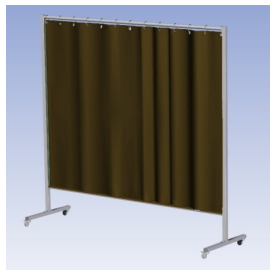

Lasscherm Omnium , Enkel Bronze CE gordijn

<http://www.weldingsupplies.nl/product_info.php?products_id=2705>

Product Name: Lasscherm Omnium , Enkel Bronze CE gordijn
Manufacturer: Cepro
Model Number: 79.36.34.17

Het Cepro Omnium programma omvat een serie stabiele en fraai afgewerkte schermen, geschikt voor middel zwaar werk. De schermen kunnen geleverd worden met gordijnen, lamellen of lassheet in alle leverbare kleuren. Alle zijn goedgekeurd volgens de Europese norm voor lasgordijnen EN1598. Omstanders worden beschermt tegen gevaarlijke straling van laswerkzaamheden, zoals blauw licht en Ultra Violet licht. Tevens wordt de lasser zelf beschermt tegen reflectie van laslicht.

Eigenschappen:

- Deze set bevat een frame met gordijn BronzeCe, transparant
- Beschermt omstanders tegen straling van laswerkzaamheden
- Beschermt lasser tegen reflectie van laslicht
- Zelfdovend, derhalve bestand tegen lasvonken
- Stabiel frame
- Verrijdbaar d.m.v. 4 zwenkwieken waarvan 2 met rem

Opties:

- [Aanbouwdeel BronzeCE gordijn](#)

Ook verkrijgbaar als:

- [Drieluik en Drieluik XL](#) met gordijn, lamellen of lassheet in de kleuren BronzeCE, OrangeCE, Green6 of Green9
- [Enkel scherm](#) met gordijn, lamellen of lassheet in de kleuren BronzeCE, OrangeCE, Green6 of Green9

Het lasscherm biedt de mogelijkheid om de lasser goed af te schermen van zijn omgeving zonder "op gesloten" te worden. Doordat gordijn BronzeCE transparant is blijft er goed zicht op de werkplek wat bijdraagt aan veiligheid.

Laslamellen, lasgordijnen en lassheet bieden elk dezelfde visuele bescherming. De keuze wordt bepaald door de mechanische belasting waaraan de afscherming wordt bloot gesteld. Wanneer er sprake is van een grote of regelmatige mechanische belasting verdient het de aanbeveling lamellen toe te passen. Een lassheet is een economisch alternatief voor laslamellen, maar zijn dunner. Lasgordijnen zijn dikker dan lassheet en bestaan in tegendeel tot de lamellen en lassheet uit ´´n geheel. Het scherm wordt geleverd als bouw pakket verpakt in een stevige kartonnen doos.

Hoogte x Breedte frame	200 x 215 cm
Afmeting (H x B) gordijn	160 x 215 cm
Type lasscherm	Omnium