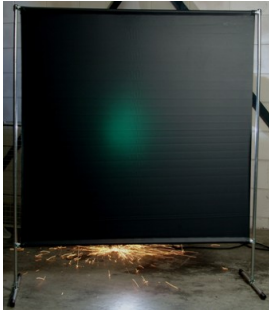

Lasscherm Gazelle 140cm breed Green 9 gordijn

http://www.weldingsupplies.nl/product_info.php?products_id=2746

Product Name: Lasscherm Gazelle 140cm breed Green 9 gordijn
Manufacturer: Cepro
Model Number: 79.36.39.19

Voor toepassing in kleine werkplaatsen en bij lage gebruiksfrequenties is er het handzame en praktische Gazelle scherm. Het scherm is gemaakt uit half duim verzinkte buis, is zéteér licht van gewicht en kan gemakkelijk met de hand verplaatst worden. De Gazelle schermen zijn goedgekeurd volgens de Europese norm voor lasgordijnen EN1598. Omstanders worden beschermt tegen de gevaarlijke straling van de laswerkzaamheden, zoals blauw licht en Ultra Violet licht. Tevens wordt de lasser zelf beschermt tegen reflectie van laslicht. **Eigenschappen:**

- Deze set bevat een frame met gordijn
- Beschermt omstanders tegen straling van laswerkzaamheden
- Beschermt de lasser tegen reflectie van laslicht
- Makkelijk verplaatsbaar
- Type gordijn: Green9, niet- ransaparant
- Gegalvaniseerd frame

Het lasscherm biedt de mogelijkheid om de lasser goed af te schermen van zijn omgeving zonder "op gesloten" te worden. Doordat gordijn Green9 niet-transparant is, is deze uitermate geschikt voor het afscheiden van diverse afzonderlijke laswerkplekken. Zodat de lassers geen hinder van elkaars werkzaamheden ondervinden. Het Gazelle scherm is voorzien van een spangordijn en wordt als bouw pakket geleverd, verpakt in een stevige kartonnen doos van slechts 120cm lang.