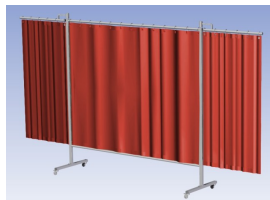

Lasscherm Omnium Drieluik Orange CE gordijn

<http://www.weldingsupplies.nl/product_info.php?products_id=2723>

Product Name: Lasscherm Omnium Drieluik Orange CE gordijn
Manufacturer: Cepro
Model Number: 79.36.36.15

Het cepro Omnium programma omvat een serie stabiele en fraai afgewerkte schermen, geschikt voor middel zwaar werk. De schermen kunnen geleverd worden met gordijnen, lamellen of lassheet in alle leverbare kleuren. Alle zijn goedgekeurd volgens de Europese norm voor lasgordijnen EN1598. Omstanders worden beschermt tegen gevaarlijke straling van laswerkzaamheden, zoals blauw licht en Ultra Violet licht. Tevens wordt de lasser zelf beschermt tegen reflectie van laslicht. **Eigenschappen:**

- Deze set bevat een Drieluik frame met gordijn OrangeCE, transparant
- Het frame bestaat uit een middenkader met 2 zwenkarmen
- Totale lengte van het frame is 375 cm
- Beschermt omstanders tegen straling van laswerkzaamheden
- Beschermt lasser tegen reflectie van laslicht
- Zelfdovend, derhalve bestand tegen lasvonken
- Stabiel frame
- Vrijdbaar d.m.v. 4 zwenkwielen, waarvan 2 met rem

Ook verkrijgbaar als:

- [Drieluik en Drieluik XL](#) met gordijnen, lamellen of lassheet in de kleuren BronzeCE, OrangeCE, Green6 of Green9
- [Enkel scherm](#) met gordijn, lamellen of lassheet in de kleuren BronzeCE, OrangeCE, Green6 of Green9

Het lasscherm biedt de mogelijkheid om de lasser goed af te schermen van zijn omgeving zonder "op gesloten" te worden. Doordat gordijn OrangeCE transparant is blijft er goed zicht op de werkplek wat bijdraagt aan veiligheid.

Laslamellen, lasgordijnen en lassheet bieden elk dezelfde visuele bescherming. De keuze wordt bepaald door de mechanische belasting waaraan de afscherming wordt bloot gesteld.

Wanneer er sprake is van een grote of regelmatige mechanische belasting verdient het de aanbeveling lamellen toe te passen. Een lassheet is een economisch alternatief voor laslamellen, maar zijn dunner. Lasgordijnen bestaan in tegendeel tot de lamellen en lassheet uit ´´n geheel.

Het scherm wordt geleverd als bouw pakket verpakt in een stevige kartonnen doos.

Hoogte	200 cm
Breedte middenkader	215 cm
Aantal zwenkarmen	2 stuks
Breedte zwenkarmen	80 cm
Totaal lengte frame	375 cm
Hoogte gordijn	160 cm