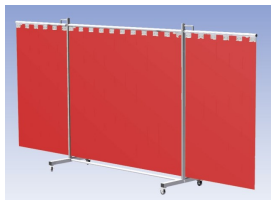

Lasscherm Robusto Drieluik XL Orange CE lamellen

<http://www.weldingsupplies.nl/product_info.php?products_id=2673>

Product Name: Lasscherm Robusto Drieluik XL Orange CE lamellen
Manufacturer: Cepro
Model Number: 79.36.31.75

Het Cepro Robusto programma omvat kwalitatief zeer hoogwaardige schermen. Door de gedegen constructie kunnen ze gebruikt worden in de meest veeleisende werkomstandigheden. De schermen kunnen geleverd worden met gordijnen of lamellen in alle leverbare kleuren. Alle zijn goedgekeurd volgens de Europese norm voor lasgordijnen EN1598. Omstanders worden beschermt tegen gevaarlijke straling van laswerkzaamheden, zoals blauw licht en Ultra Violet licht. Tevens wordt de lasser zelf beschermt tegen reflectie van laslicht. **Productinformatie:**

- Deze set bevat een Drieluik XL frame met lamellen OrangeCE, transparant
- Het frame bestaat uit een middenkader met 2 zwenkarmen
- De totale lengte van het frame is 435 cm
- Beschermt omstanders tegen straling van laswerkzaamheden
- Beschermt lasser tegen reflectie van laslicht
- Zelfdovend, derhalve bestand tegen lasvonken
- Extra stabiel frame
- Verrijdbaar d.m.v. 4 zwenkwielen waarvan 2 met rem

Ook verkrijgbaar als:

- [Drieluik en Drieluik XL](#) met gordijn of lamellen in de kleuren BronzeCE, OrangeCE, Green6 of Green9
- [Enkel scherm](#) met gordijn of lamellen in de kleuren BronzeCE, OrangeCE, Green6 of Green9

Het lasscherm biedt de mogelijkheid om de lasser af te schermen van zijn omgeving zonder "op gesloten" te worden. Doordat de lamellen OrangeCE transparant zijn, blijft er goed zicht op de werkplek wat bijdraagt aan de veiligheid. Laslamellen en lasgordijnen bieden beide dezelfde visuele bescherming. De keuze wordt bepaald door de mechanische belasting waaraan de afscherming wordt bloot gesteld. Wanneer er sprake is van een grote of regelmatige belasting verdient het de aanbeveling lamellen toe te passen. Het scherm wordt geleverd als bouw pakket verpakt in een stevige kartonnen doos.

Hoogte	210 cm
Breedte middenkader	215 cm
Aantal zwenkarmen	2 stuks
Breedte zwenkarmen	110 cm elk
Totaal lengte frame	435 cm
Hoogte lamellen	180 cm, overlapping 10 cm 66%
Bodemvrijheid	15 cm
Ophanging lamellen	Kunststof ophangclips
Type lasscherm	Robusto
Type lamellen	OrangeCE, transparant