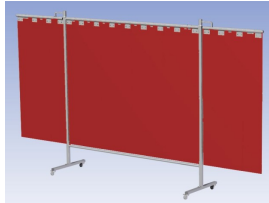

Lasscherm Omnium Drieluik Orange CE lamellen

<http://www.weldingsupplies.nl/product_info.php?products_id=2727>

Product Name: Lasscherm Omnium Drieluik Orange CE lamellen
Manufacturer: Cepro
Model Number: 79.36.36.25

Het cepro Omnium programma omvat een serie stabiele en fraai afgewerkte schermen, geschikt voor middel zwaar werk. De schermen kunnen geleverd worden met gordijnen, lamellen of lassheet in alle leverbare kleuren. Alle zijn goedgekeurd volgens de Europese norm voor lasgordijnen EN1598. Omstanders worden beschermt tegen gevaarlijke straling van laswerkzaamheden, zoals blauw licht en Ultra Violet licht. Tevens wordt de lasser zelf beschermt tegen reflectie van laslicht.

Eigenschappen:

- Deze set bevat een Drieluik frame met lamellen OrangeCE, transparant
- Het frame bestaat uit een middenkader met 2 zwenkarmen
- Totale lengte van het frame is 375 cm
- Beschermt omstanders tegen straling van laswerkzaamheden
- Beschermt lasser tegen reflectie van laslicht
- Zelfdovend, derhalve bestand tegen lasvonken
- Stabiel frame
- Verrijdbaar d.m.v. 4 zwenkwielen, waarvan 2 met rem

Ook verkrijgbaar als:

- [Drieluik en Drieluik XL](#) met gordijnen, lamellen of lassheet in de kleuren BronzeCE, OrangeCE, Green6 of Green9
- [Enkel scherm](#) met gordijn, lamellen of lassheet in de kleuren BronzeCE, OrangeCE, Green6 of Green9

Het lasscherm biedt de mogelijkheid om de lasser goed af te schermen van zijn omgeving zonder "op gesloten" te worden. Doordat de lamellen OrangeCE transparant zijn blijft er goed zicht op de werkplek wat bijdraagt aan veiligheid. Laslamellen, lasgordijnen en lassheet bieden elk dezelfde visuele bescherming. De keuze wordt bepaald door de mechanische belasting waaraan de afscherming wordt bloot gesteld. Wanneer er sprake is van een grote of regelmatige mechanische belasting verdient het de aanbeveling lamellen toe te passen. Een lassheet is een economisch alternatief voor laslamellen, maar zijn dunner. Lasgordijnen bestaan in tegendeel tot de lamellen en lassheet uit ´´n geheel. Het scherm wordt geleverd als bouw pakket verpakt in een stevige kartonnen doos.

Hoogte	200 cm
Breedte middenkader	215 cm
Aantal zwenkarmen	2 stuks
Breedte zwenkarmen	80 cm
Totaal lengte frame	375 cm
Hoogte lamellen	160 cm