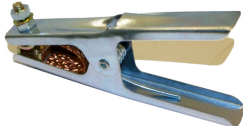

Aardklem Hippo 200 p/st

<http://www.weldingsupplies.nl/product_info.php?products_id=3452>

Product Name: Aardklem Hippo 200 p/st

Manufacturer: STV Weldingsupplies.nl

Model Number: 86.W000.010579

Aardklem Hippo 200. Plaatstalen aardklem geschikt voor licht laswerk.

Productinformatie:

- Max. stroom: 200 Ampere 35% ID
- Max. kabel: 25mm²
- Gewicht: 208 gr.
- Klem opening 38mm

Ook verkrijgbaar:

- [Aardklem Hippo 400](#)
- [Aardklem Hippo 600](#)

Artikelnummer: 86.W000.010579

Price: 5.18EUR