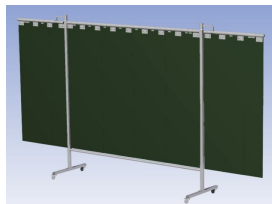

Lasscherm Omnium Drieluik Green 9 sheet

<http://www.weldingsupplies.nl/product_info.php?products_id=2722>

Product Name: Lasscherm Omnium Drieluik Green 9 sheet
Manufacturer: Cepro
Model Number: 79.36.36.09

Het cepro Omnium programma omvat een serie stabiele en fraai afgewerkte schermen, geschikt voor middel zwaar werk. De schermen kunnen geleverd worden met gordijnen, lamellen of lassheet in alle leverbare kleuren. Alle zijn goedgekeurd volgens de Europese norm voor lasgordijnen EN1598. Omstanders worden beschermt tegen gevaarlijke straling van laswerkzaamheden, zoals blauw licht en Ultra Violet licht. Tevens wordt de lasser zelf beschermt tegen reflectie van laslicht. **Eigenschappen:**

- Deze set bevat een Drieluik frame met sheet Green9, niet transparant
- Het frame bestaat uit een middenkader met 2 zwenkarmen
- Totale lengte van het frame is 375 cm
- Beschermt omstanders tegen straling van laswerkzaamheden
- Beschermt lasser tegen reflectie van laslicht
- Zelfdovend, derhalve bestand tegen lasvonken
- Stabiel frame
- Verrijdbaar d.m.v. 4 zwenkwielen, waarvan 2 met rem

Ook verkrijgbaar als:

- [Drieluik en Drieluik XL](#) met gordijnen, lamellen of lassheet in de kleuren BronzeCE, OrangeCE, Green6 of Green9
- [Enkel scherm](#) met gordijn, lamellen of lassheet in de kleuren BronzeCE, OrangeCE, Green6 of Green9

Het lasscherm biedt de mogelijkheid om de lasser goed af te schermen van zijn omgeving zonder "op gesloten" te worden. Doordat sheet Green9 niet-transparant is, is deze uitermate geschikt voor het afscheiden van diverse afzonderlijke laswerkplekken. Zodat de lassers geen hinder van elkaars werkzaamheden ondervinden.

Laslamellen, lasgordijnen en lassheet bieden elk dezelfde visuele bescherming. De keuze wordt bepaald door de mechanische belasting waaraan de afscherming wordt bloot gesteld. Wanneer er sprake is van een grote of regelmatige mechanische belasting verdient het de aanbeveling lamellen toe te passen. Een lassheet is een economisch alternatief voor laslamellen, maar zijn dunner. Lasgordijnen bestaan in tegendeel tot de lamellen en lassheet uit ´´n geheel.

Het scherm wordt geleverd als bouw pakket verpakt in een stevige kartonnen doos.

Hoogte	200 cm
Breedte middenkader	215 cm
Aantal zwenkarmen	2 stuks
Breedte zwenkarmen	80 cm
Totaal lengte frame	375 cm