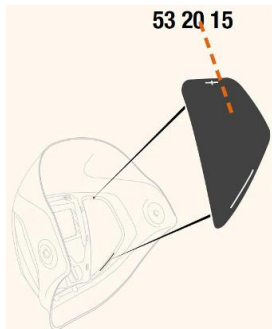

Toebehoren > Lashelmen > Toebehoren Speedglas > Speedglas 9100 Afdekplaten Side Windows

## Speedglas 9100 Afdekplaten Side Windows

[http://www.weldingsupplies.nl/product\\_info.php?products\\_id=2929](http://www.weldingsupplies.nl/product_info.php?products_id=2929)

Product Name: Speedglas 9100 Afdekplaten Side Windows  
Manufacturer: STV Weldingsupplies.nl  
Model Number: 81.532015

**De Speedglas 9100 afdekplaten voor de side windows van de [9100 series](#).** Deze afdekplaten zijn van pas als er geen extra zicht aan de zijkant is gewenst. Als u de zijruitjes van uw lashelm moet vervangen, moet u een nieuwe binnenkap aanschaffen aangezien de zijruitjes niet van de helm mogen worden verwijderd