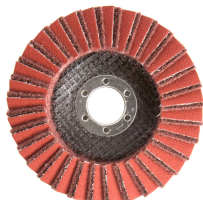

Toebehoren > Slijpschijven > (lamel)Schuurschijven > Rapid Prep 2in1 125 P80 p/st.

Rapid Prep 2in1 125 P80 p/st.

http://www.weldingsupplies.nl/product_info.php?products_id=6255

Product Name: Rapid Prep 2in1 125 P80 p/st.

Manufacturer: -

Model Number: 89.F02.P080147

Ben je op zoek naar een lamellenschijf voor de perfecte afwerking van je werkstuk? Dan is de Norton Rapidprep 2in1 vlaklammellenschijf de schijf die je moet kopen! De Rapidprep schijven zijn speciaal ontwikkeld voor professionals die streven naar een hoogwaardige en consistente oppervlakteafwerking. Deze innovatieve schijven combineren snelle materiaalverwijdering met een uiterst fijne afwerking, waardoor ze ideaal zijn voor het bewerken van staal, roestvrij staal en andere metalen. Of je nu lasnaden verwijdert, ontbraamt of een gladde eindafwerking wilt creëren, met de Norton Rapidprep afwerkingsschijven bereikt je altijd een perfect resultaat.

Dankzij de geavanceerde technologie van de Norton Rapidprep schijven kun je materialen snel en nauwkeurig afwerken, wat de productiviteit verhoogt en de afwerkingstijd verkort. De schijven zorgen voor een egale afwerking zonder diepe krassen of beschadigingen, waardoor jouw werkstukken een professioneel uiterlijk krijgen. Deze unieke combinatie van scotch-Brite en deze korrel maakt het afwerken van jouw werkstuk nog makkelijker. Deze schijf komt het beste tot zijn recht in een iets lager toerental.