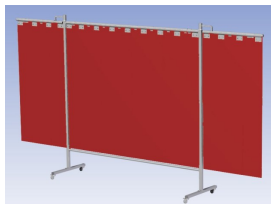

Lasscherm Omnium Drieluik Orange CE sheet

<http://www.weldingsupplies.nl/product_info.php?products_id=2719>

Product Name: Lasscherm Omnium Drieluik Orange CE sheet
Manufacturer: Cepro
Model Number: 79.36.36.05

Het cepro Omnium programma omvat een serie stabiele en fraai afgewerkte schermen, geschikt voor middel zwaar werk. De schermen kunnen geleverd worden met gordijnen, lamellen of lassheet in alle leverbare kleuren. Alle zijn goedgekeurd volgens de Europese norm voor lasgordijnen EN1598. Omstanders worden beschermt tegen gevaarlijke straling van laswerkzaamheden, zoals blauw licht en Ultra Violet licht. Tevens wordt de lasser zelf beschermt tegen reflectie van laslicht. **Eigenschappen:**

- Deze set bevat een Drieluik frame met sheet OrangeCE, transparant
- Het frame bestaat uit een middenkader met 2 zwenkwarmen
- Totale lengte van het frame is 375 cm
- Beschermt omstanders tegen straling van laswerkzaamheden
- Beschermt lasser tegen reflectie van laslicht
- Zelfdovend, derhalve bestand tegen lasvonken
- Stabiel frame
- Verrijdbaar d.m.v. 4 zwenkwielen, waarvan 2 met rem

Ook verkrijgbaar als:

- [Drieluik en Drieluik XL](#) met gordijnen, lamellen of lassheet in de kleuren BronzeCE, OrangeCE, Green6 of Green9
- [Enkel scherm](#) met gordijn, lamellen of lassheet in de kleuren BronzeCE, OrangeCE, Green6 of Green9

Het lasscherm biedt de mogelijkheid om de lasser goed af te schermen van zijn omgeving zonder "op gesloten" te worden. Doordat sheet OrangeCE transparant is blijft er goed zicht op de werkplek wat bijdraagt aan veiligheid.

Laslamellen, lasgordijnen en lassheet bieden elk dezelfde visuele bescherming. De keuze wordt bepaald door de mechanische belasting waaraan de afscherming wordt bloot gesteld. Wanneer er sprake is van een grote of regelmatige mechanische belasting verdient het de aanbeveling lamellen toe te passen. Een lassheet is een economisch alternatief voor laslamellen, maar zijn dunner. Lasgordijnen bestaan in tegendeel tot de lamellen en lassheet uit ´´n geheel.

Het scherm wordt geleverd als bouw pakket verpakt in een stevige kartonnen doos.

Hoogte	200 cm
Breedte middenkader	215 cm
Aantal zwenkarmen	2 stuks
Breedte zwenkarmen	80 cm
Totaal lengte frame	375 cm
Hoogte sheet	160 cm