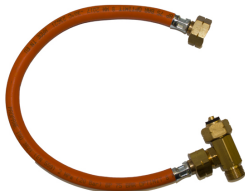

Koppelslang Shell 2 flessen+T-stuk 50cm p/st

http://www.weldingsupplies.nl/product_info.php?products_id=4234

Product Name: Koppelslang Shell 2 flessen+T-stuk 50cm p/st
Manufacturer: STV Weldingsupplies.nl
Model Number: 10.N2.4901.039

Koppelslang Shell 2 flessen+T-stuk 50cm. Deze koppelslang kan gebruikt worden om meerdere propaan cilinders te koppelen om zo de gastoevoer te vergroten. Dit kan voornamelijk handig zijn wanneer het buiten kouder is, door de kou verdampt propaan minder snel en is er kans op bevriezing. Dit kan voorkomen worden door meerdere cilinders te koppelen. **Productinformatie:**

- 50cm Lang
- 2 x 21.8 l inw. x 21.8 l uitw.

- Eenvoudig in gebruik

Specificaties:

| | |
|---------------|----------------|
| Artikelnummer | 10.N2.4901.039 |
|---------------|----------------|

Price: 46.75EUR