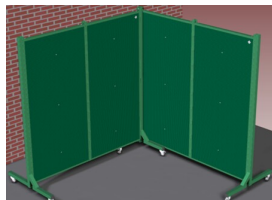

Werkplaats inrichting > Geluidsoverlast > Sonic geluidsschermen > Sonic verrijdbaar scherm 220x210

## Sonic verrijdbaar scherm 220x210

[http://www.weldingsupplies.nl/product\\_info.php?products\\_id=2766](http://www.weldingsupplies.nl/product_info.php?products_id=2766)

Product Name: Sonic verrijdbaar scherm 220x210  
Manufacturer: STV Weldingsupplies.nl  
Model Number: 79.46.30002221

**Dit Cepro Sonic scherm bestaat uit twee panelen die in een verrijdbaar frame zijn geplaatst.** Hiermee bent u flexibel in het tijdelijk afschermen van de geluidsbron op elke plek binnen de werkplaats. Verrijdbaar op 4 zwenkwielen met rem, afgewerkt in matgroen RAL6011. De totale geluidsdemping die gerealiseerd kan worden bedraagt 26Db, gemeten bij TNO. **Eigenschappen:**

- Geschikt voor werkplaatsafscherming
- Geluidswerend
- Verrijdbaar

Hoogte	2200 mm
Breedte	2100 mm
Dikte	50 mm
Coating	Poedercoating RAL6011 matgroen
Wielen	4 stuks met rem

**Price: 1,600.00EUR**