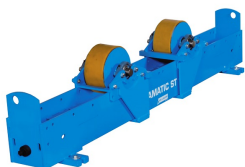

Rolstelling Rotamatic ST 15F

http://www.weldingsupplies.nl/product_info.php?products_id=4648

Product Name: Rolstelling Rotamatic ST 15F
Manufacturer: STV Weldingsupplies.nl
Model Number: 30.W000.315305

Rolstelling Rotamatic ST 15F Rotamatic rolstellingen voor belastingen tot 30 ton. De ST-lijn omvat meerdere modellen die perfect geschikt zijn voor diverse industriële toepassingen.

- Meeloopblok ter ondersteuning
- Maximaal gewicht werkstuk: 15000 kg
- Maximaal gewicht ondersteuning: 7500 kg
- Materiaal wielen: polyurethaan

Price: 3,679.96EUR