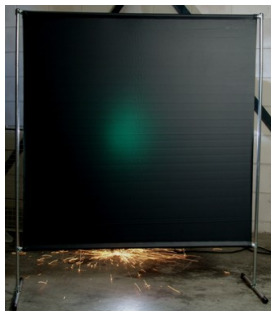

Lasscherm Gazelle 200cm breed Green 9 gordijn

http://www.weldingsupplies.nl/product_info.php?products_id=2750

Product Name: Lasscherm Gazelle 200cm breed Green 9 gordijn
Manufacturer: Cepro
Model Number: 79.36.39.29

Voor toepassing in kleine werkplaatsen en bij lage gebruiksfrequenties is er het handzame en praktische Gazelle scherm. Het scherm is gemaakt uit half duim verzinkte buis, is zéteér licht van gewicht en kan gemakkelijk met de hand verplaatst worden. De Gazelle schermen zijn goedgekeurd volgens de Europese norm voor lasgordijnen EN1598. Omstanders worden beschermt tegen de gevaarlijke straling van de laswerkzaamheden, zoals blauw licht en Ultra Violet licht. Tevens wordt de lasser zelf beschermt tegen reflectie van laslicht. **Eigenschappen:**

- Deze set bevat een frame met gordijn
- Beschermt omstanders tegen straling van laswerkzaamheden
- Beschermt de lasser tegen reflectie van laslicht
- Makkelijk verplaatsbaar
- Type gordijn: Green9, niet- ransaparant
- Gegalvaniseerd frame

Het lasscherm biedt de mogelijkheid om de lasser goed af te schermen van zijn omgeving zonder "op gesloten" te worden. Doordat gordijn Green9 niet-transparant is, is deze uitermate geschikt voor het afscheiden van diverse afzonderlijke laswerkplekken. Zodat de lassers geen hinder van elkaars werkzaamheden ondervinden. Het Gazelle scherm is voorzien van een spangordijn en wordt als bouw pakket geleverd, verpakt in een stevige kartonnen doos van slechts 120cm lang.