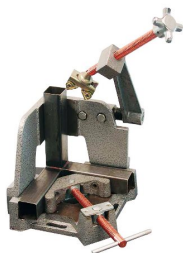

Spanlasklem Strong Hand 95mm WAC35-SWM

http://www.weldingsupplies.nl/product_info.php?products_id=4947

Product Name: Spanlasklem Strong Hand 95mm WAC35-SWM
Manufacturer: -
Model Number: 77.0006.000001

Spanlasklem "Strong Hand" voor het 3 dimensionaal spannen van werkstukken met 3 stukken die recht gelast moeten worden. De arm voor de derde dimensie is eenvoudig weg te klappen waardoor het plaatsen en wegnemen van het werkstuk snel en efficiënt kan plaatsvinden. De klem is voorzien van quick-access buttons, hiermee wordt de schroefdraad vrijgezet en kunnen de hendels snel verschoven worden. De hendel op de basis is een T- hendel en op de arm zit een draaiknop. **Productinformatie:**

- Voor 3 dimensionaal spannen van werkstukken
- Gemakkelijk plaatsen en wegnemen werkstuk
- Voorzien van quick-access buttons
- Max. klem diameter 95mm

Ook verkrijgbaar:

- [Strong Hand spanlasklem \(2 dimensionaal\) 95 mm](#)
- [Strong Hand spanlasklem \(2 dimensionaal\) 120 mm](#)

Type	WAC35-SWM
Gewicht	11,1 kg
Max. klem diameter	95 mm

Price: 277.60EUR