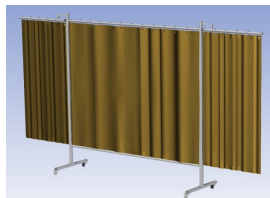

Lasscherm Omnium Drieluik Bronze CE gordijn

<http://www.weldingsupplies.nl/product_info.php?products_id=2725>

Product Name: Lasscherm Omnium Drieluik Bronze CE gordijn
Manufacturer: Cepro
Model Number: 79.36.36.17

Het cepro Omnium programma omvat een serie stabiele en fraai afgewerkte schermen, geschikt voor middel zwaar werk. De schermen kunnen geleverd worden met gordijnen, lamellen of lassheet in alle leverbare kleuren. Alle zijn goedgekeurd volgens de Europese norm voor lasgordijnen EN1598. Omstanders worden beschermt tegen gevaarlijke straling van laswerkzaamheden, zoals blauw licht en Ultra Violet licht. Tevens wordt de lasser zelf beschermt tegen reflectie van laslicht. **Eigenschappen:**

- Deze set bevat een Drieluik frame met gordijn BronzeCE, transparant
- Het frame bestaat uit een middenkader met 2 zwenkarmen
- Totale lengte van het frame is 375 cm
- Beschermt omstanders tegen straling van laswerkzaamheden
- Beschermt lasser tegen reflectie van laslicht
- Zelfdovend, derhalve bestand tegen lasvonken
- Stabiel frame
- Verrijdbaar d.m.v. 4 zwenkwielen, waarvan 2 met rem

Ook verkrijgbaar als:

- [Drieluik en Drieluik XL](#) met gordijnen, lamellen of lassheet in de kleuren BronzeCE, OrangeCE, Green6 of Green9
- [Enkel scherm](#) met gordijn, lamellen of lassheet in de kleuren BronzeCE, OrangeCE, Green6 of Green9

Het lasscherm biedt de mogelijkheid om de lasser goed af te schermen van zijn omgeving zonder "op gesloten" te worden. Doordat gordijn BronzeCE transparant is blijft er goed zicht op de werkplek wat bijdraagt aan veiligheid.

Laslamellen, lasgordijnen en lassheet bieden elk dezelfde visuele bescherming. De keuze wordt bepaald door de mechanische belasting waaraan de afscherming wordt bloot gesteld. Wanneer er sprake is van een grote of regelmatige mechanische belasting verdient het de aanbeveling lamellen toe te passen. Een lassheet is een economisch alternatief voor laslamellen, maar zijn dunner. Lasgordijnen bestaan in tegendeel tot de lamellen en lassheet uit ´´n geheel.

Het scherm wordt geleverd als bouw pakket verpakt in een stevige kartonnen doos.

Hoogte	200 cm
Breedte middenkader	215 cm
Aantal zwenkarmen	2 stuks
Breedte zwenkarmen	80 cm
Totaal lengte frame	375 cm
Hoogte gordijn	160 cm