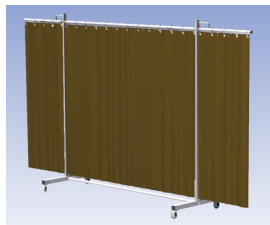

Lasscherm Robusto Drieluik Bronze CE gordijn

<http://www.weldingsupplies.nl/product_info.php?products_id=2661>

Product Name: Lasscherm Robusto Drieluik Bronze CE gordijn
Manufacturer: Cepro
Model Number: 79.36.31.17

Het Cepro Robusto programma omvat kwalitatief zeer hoogwaardige schermen. Door de gedegen constructie kunnen ze gebruikt worden in de meest veeleisende werkomstandigheden. De schermen kunnen geleverd worden met gordijnen of lamellen in alle leverbare kleuren. Alle zijn goedgekeurd volgens de Europese norm voor lasgordijnen EN1598. Omstanders worden beschermt tegen gevaarlijke straling van laswerkzaamheden, zoals blauw licht en Ultra Violet licht. Tevens wordt de lasser zelf beschermt tegen reflectie van laslicht. **Productinformatie:**

- Deze set bevat een Drieluik frame met gordijn BronzeCE, transparant
- Het frame bestaat uit een middenkader met 2 zwenkarmen
- De totale lengte van het frame is 355 cm
- Beschermt omstanders tegen straling van laswerkzaamheden
- Beschermt lasser tegen reflectie van laslicht
- Zelfdovend, derhalve bestand tegen lasvonken
- Extra stabiel frame
- Vrijdbaar d.m.v. 4 zwenkwielen waarvan 2 met rem

Ook verkrijgbaar als:

- [Drieluik en Drieluik XL](#) met gordijn of lamellen in de kleuren BronzeCE, OrangeCE, Green6 of Green9
- [Enkel scherm](#) met gordijn of lamellen in de kleuren BronzeCE, OrangeCE, Green6 of Green9

Het lasscherm biedt de mogelijkheid om de lasser af te schermen van zijn omgeving zonder "op gesloten" te worden. Doordat gordijn BronzeCE transparant is, blijft er goed zicht op de werkplek wat bijdraagt aan de veiligheid. Laslamellen en lasgordijnen bieden beide dezelfde visuele bescherming. De keuze wordt bepaald door de mechanische belasting waaraan de afscherming wordt bloot gesteld. Wanneer er sprake is van een grote of regelmatige belasting verdient het de aanbeveling lamellen toe te passen. Het scherm wordt geleverd als bouw pakket verpakt in een stevige kartonnen doos.

Hoogte	210 cm
Breedte middenkader	215 cm
Aantal zwenkarmen	2 stuks
Breedte zwenkarmen	70 cm elk
Totaal lengte frame	355 cm
Hoogte gordijn	180 cm
Bodemvrijheid	15 cm
Ophanging gordijn	Kunststof ophanghaken
Type lasscherm	Robusto
Type gordijn	BronzeCE, transparant